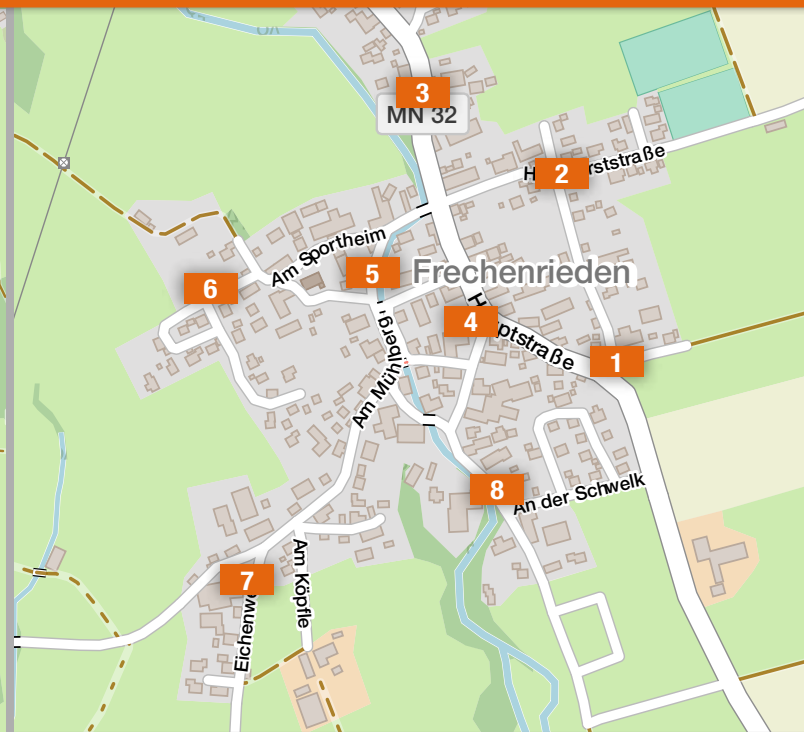

HAWANGEN

- 1 Gottlieb-Daimler-Straße 7
- 2 Kemptener Straße Hundegger
- 3 Kemptener Straße Plersch
- 4 Bushaltestelle Kollinger
- 5 Allgäuer Straße
- 6 Aggensteinweg
- 7 Alter Stadtweg
- 8 Memminger Straße 13
- 9 Mühlenweg 4
- 10 Mühlenweg 16
- 11 Riebgartenweg
- 12 Bushaltestelle Schöllhorn
- 13 Ringstraße 21
- 14 Ungerhauser Straße
- 15 Bushaltestelle Rathaus
- 16 Ziegeleiweg 13
- 17 Sportplatz
- 18 Froschgasse
- 19 Schule
- 20 Bahnhofstraße 8
- 21 Klosterwaldstraße
- 22 Bahnhofstraße 39
- 23 Bahnhofstraße 51
- 24 Eichenweg 6
- 25 Eichenweg 20
- 26 Eichenweg 14
- 27 Unterer Weierweg 10
- 28 Unterer Weierweg 18
- 29 Veichenweg
- 30 Tuplenweg
- 31 Oberer Weierweg
- 32 Krautgartenweg
- 33 Ottobeurer Straße 21
- 34 Untermoosbach

MARKT RETTENBACH	
1 Rathaus	11 Gerberstr.
2 Marktplatz	12 Kneippstr.
3 Schule	13 Alpenstr.
4 Edeka / Penny	14 Kastanienbäume
5 Kindergarten	15 Mösleweg
6 alte Mühle	16 Burgstr.
7 Säge	17 Weihermähd
8 Mühlweg Nr. 12	18 Galgenberg
9 Bergblick	19 Kammäcker
10 Mühläcker	20 Sportplatz

BUCHENBRUNN	
1 Feuerwehrhaus	
2 Kapelle	
3 Buchenbrunn Nr 45	

ERLIS	
1 Bushaltestelle	
2 Am Berg	

ALTISRIED	
1 Altisried	

ARLISBERG	
1 Arlisberg	

KRAUTENBERG

- 1 Krautenberg Nr 13,5
- 2 Bushaltestelle

Krautenberg

1

2

Krautenberg

LANNENBERG

- 1 Hs Nr 4
- 2 Bushaltestelle
- 3 Paradies
- 4 Hs Nr 5

Paradies

4

Lannenberg