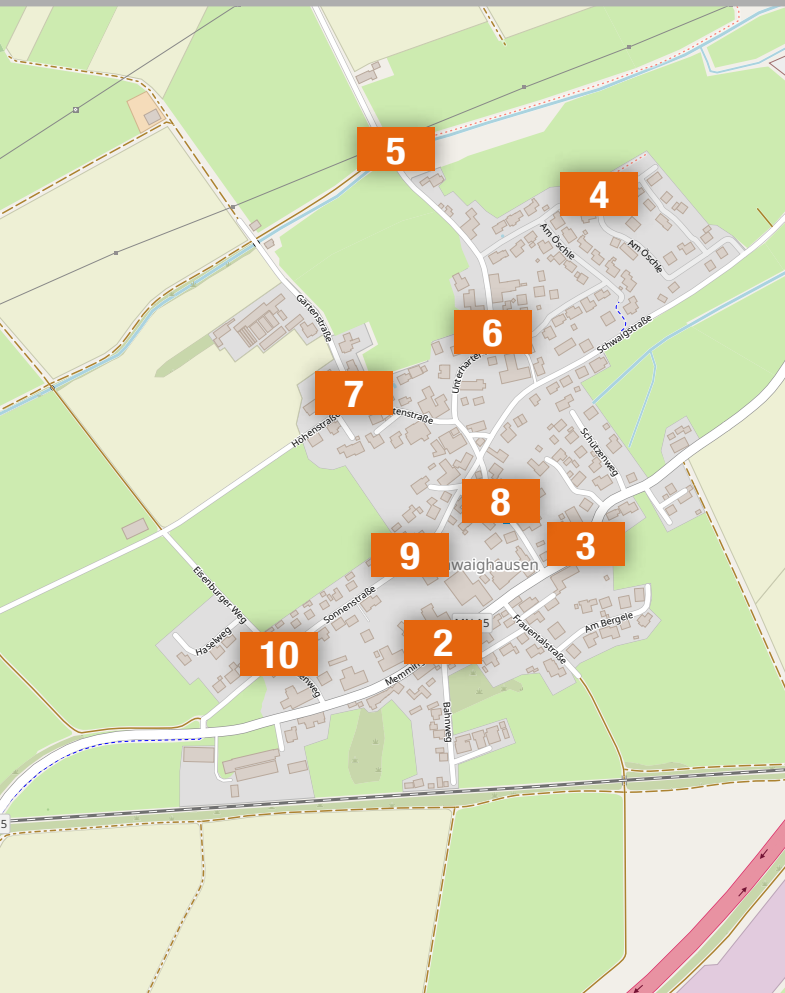

DANKELSRIED

- | | |
|---|---------------|
| 1 | Dankelsried 1 |
| 2 | Dankelsried 9 |

BRANDHOLZ

- | | |
|---|-----------|
| 1 | Brandholz |
|---|-----------|

HOLZGÜNZ

- 1 Am Kohlbrunnen
- 2 Nordring
- 3 Niederrieder Straße
- 4 Pfarrheim
- 5 Rathaus/Kindergarten
- 6 Hart
- 7 Am Hang Mitte
- 8 Bgm.-Merk-Str.
- 9 Praxis
- 10 Schlosskirche
- 11 Rose
- 12 HoSchMi-Stadl
- 13 Fischweiher
- 14 Kreisverkehr
- 15 DPD
- 16 Semmler

SCHWAIGHAUSEN

- 1 Gewerbegebiet
- 2 Frauental
- 3 Physio
- 4 Öschle Nord
- 5 Tretanlage
- 6 Öschle West
- 7 Gartenstraße
- 8 Käppele
- 9 Sonnenstraße
- 10 Birkenweg

UNGERHAUSEN

- 1 Bushaltestelle Gewerbezentrum
- 2 Bahnhofstraße
- 3 Fuggerstraße
- 4 Krebsbachstraße
- 5 Im Hart / Birkenweg
- 6 Wiesenstraße
- 7 Ahornweg
- 8 Bushaltestelle Siedlung
- 9 Am Wald
- 10 Vöhlstraße 17
- 11 Vöhlstraße 1
- 12 Brühlweg/Schwaighäuser Str.
- 13 Brühlweg
- 14 Schmidbachstraße
- 15 Am Rathaus
- 16 Am Kirchplatz
- 17 Bushaltestelle Ort
- 18 Ottobeurer Straße
- 19 Schloßbergstraße
- 20 Am Sportplatz
- 21 Friedhof