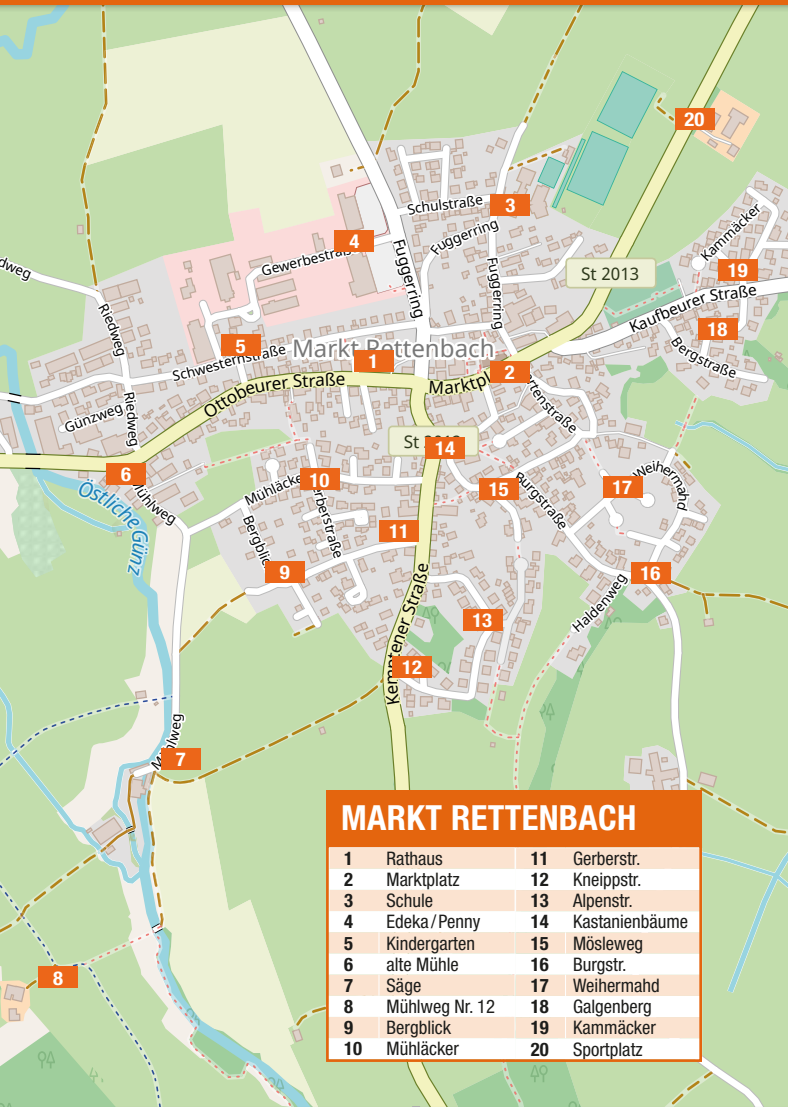

Schochenhof

3

Unterschochen

1

UNTERSCHOCHEN

- 1 Unterschochen

Ottobeuren

Landkreis Ostallgäu

Wetzlins

1

WETZLINS

- 1 Wetzlins

4

BÖHREN

- 1 Oberwarlins Schulbushaltestelle Zedelmaier
- 2 Rothermel Pawlak Kreuzung Oberwarlins
- 3 Unterwarlins Schulbushaltestelle Schedel
- 4 Sepp Rechberg
- 5 Lampolz Schulbushaltestelle
- 6 Berg
- 7 Zitzmann Bushaltestelle
- 8 Schwanden Lutz
- 9 Westenried Schedel
- 10 Fricken Bushaltestelle
- 11 Pfaudlins Kreuzung
- 12 Fricken Bushaltestelle
- 13 Hüners Reichert
- 14 Brandholz Schulbushaltestelle
- 15 Karlins Bushaltestelle
- 16 Schulberg
- 17 Schulberg Böhren
- 18 Waldmühle Bushaltestelle
- 19 Kutterm Bushaltestelle
- 20 Ölmühle Kreuzung
- 21 Ölmühle 1
- 22 Nollen Kreuzung
- 23 Günzegg Schulbushaltestelle
- 24 Osterberg Wenger

HAWANGEN

- 1 Gottlieb-Daimler-Straße 7
- 2 Kemptener Straße Hundegger
- 3 Kemptener Straße Plersch
- 4 Bushaltestelle Kollinger
- 5 Allgäuer Straße
- 6 Aggensteinweg
- 7 Alter Stadtweg
- 8 Memminger Straße 13
- 9 Mühlenweg 4
- 10 Mühlenweg 16
- 11 Riebgartenweg
- 12 Bushaltestelle Schöllhorn
- 13 Ringstraße 21
- 14 Ungerhauser Straße
- 15 Bushaltestelle Rathaus
- 16 Ziegeleiweg 13
- 17 Sportplatz
- 18 Froschgasse
- 19 Schule
- 20 Bahnhofstraße 8
- 21 Klosterwaldstraße
- 22 Bahnhofstraße 39
- 23 Bahnhofstraße 51
- 24 Eichenweg 6
- 25 Eichenweg 20
- 26 Eichenweg 14
- 27 Unterer Weierweg 10
- 28 Unterer Weierweg 18
- 29 Veichenweg
- 30 Tuplenweg
- 31 Oberer Weierweg
- 32 Krautgartenweg
- 33 Ottobeurer Straße 21
- 34 Untermoosbach