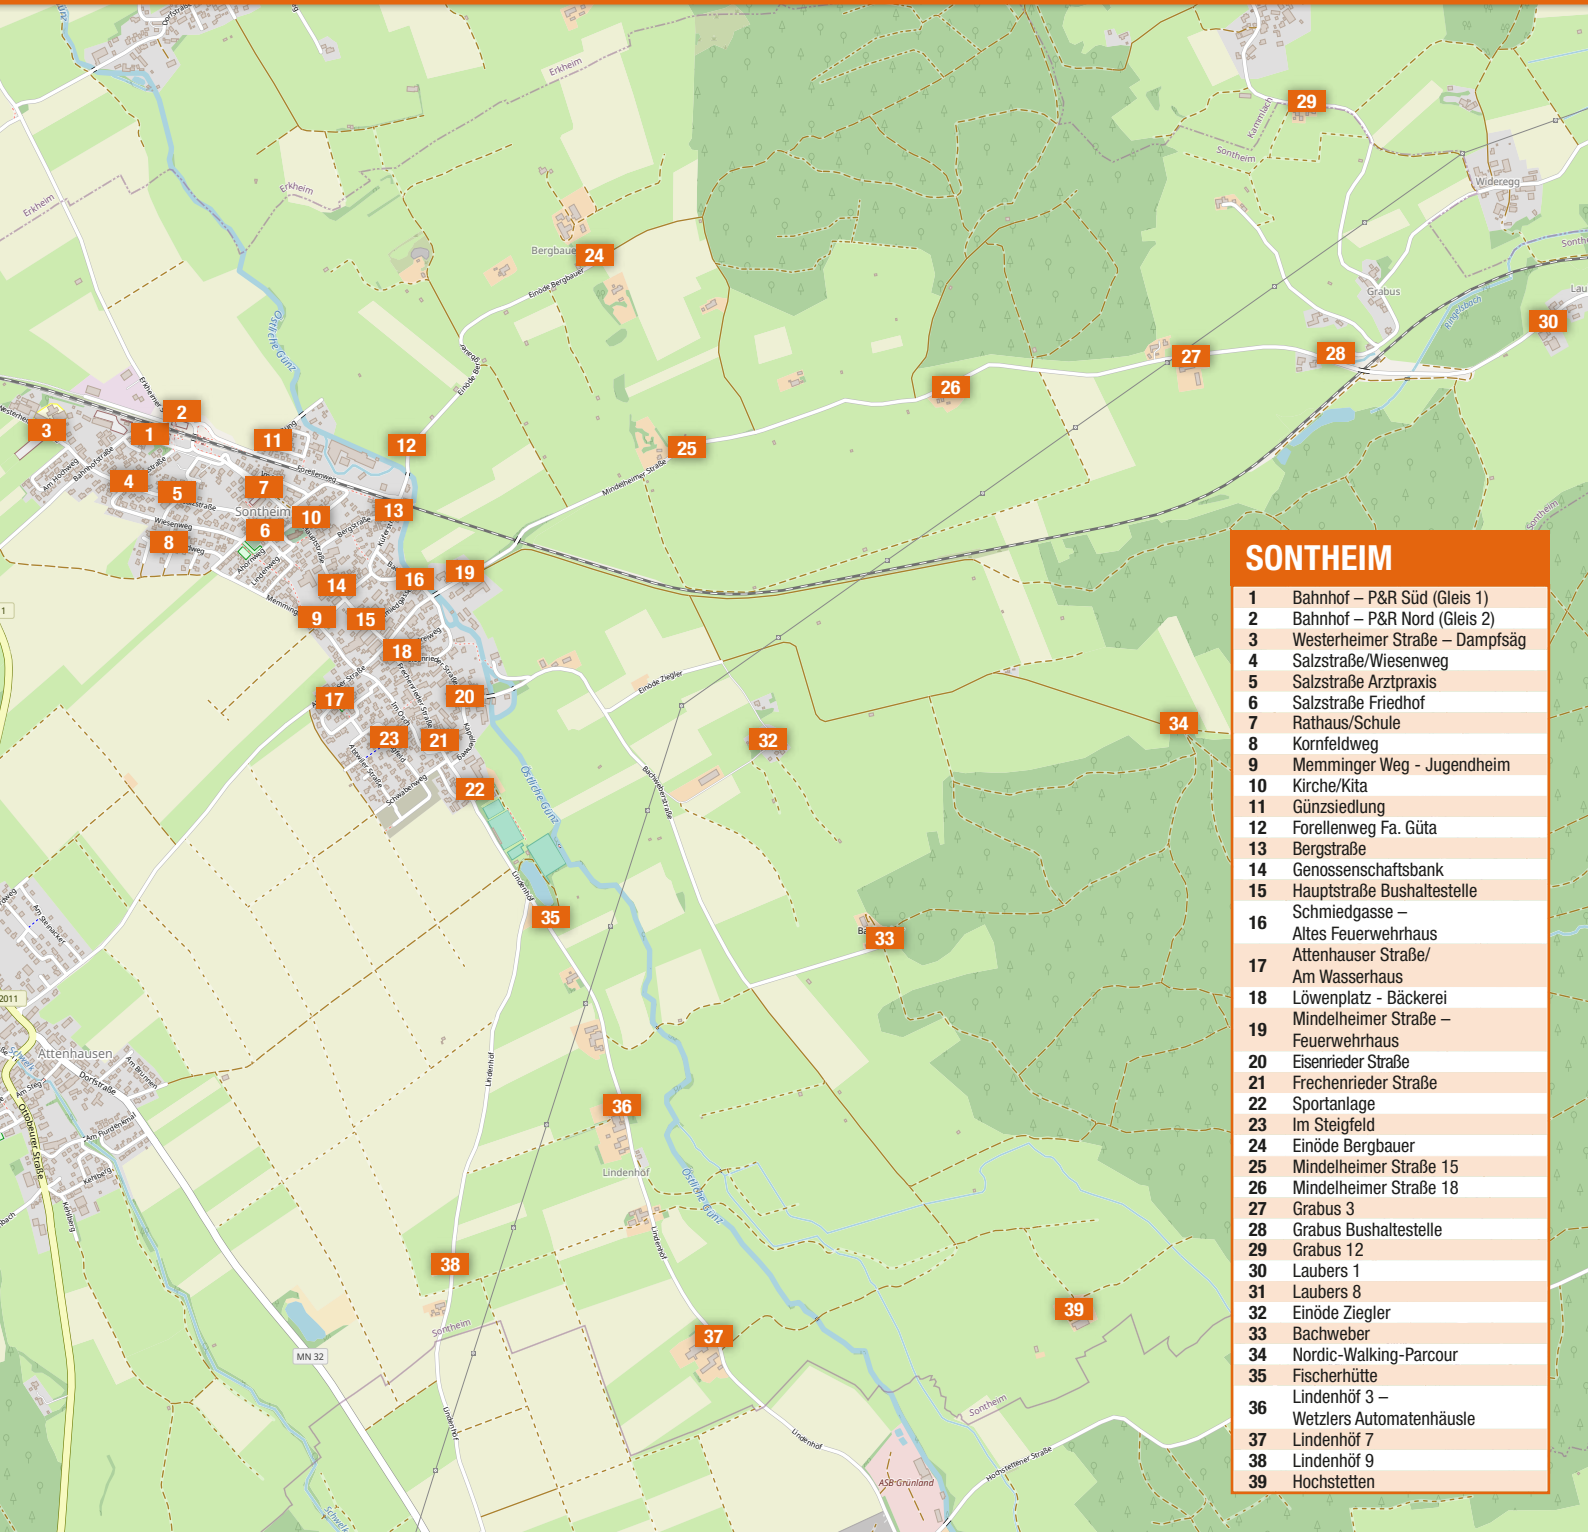

DANKELSRIED

- | | |
|---|---------------|
| 1 | Dankelsried 1 |
| 2 | Dankelsried 9 |

BRANDHOLZ

- | | |
|---|-----------|
| 1 | Brandholz |
|---|-----------|

HOLZGÜNZ

- 1 Am Kohlbrunnen
- 2 Nordring
- 3 Niederrieder Straße
- 4 Pfarrheim
- 5 Rathaus/Kindergarten
- 6 Hart
- 7 Am Hang Mitte
- 8 Bgm.-Merk-Str.
- 9 Praxis
- 10 Schlosskirche
- 11 Rose
- 12 HoSchMi-Stadl
- 13 Fischweiher
- 14 Kreisverkehr
- 15 DPD
- 16 Semmler

SCHWAIGHAUSEN

- 1 Gewerbegebiet
- 2 Frauental
- 3 Physio
- 4 Öschle Nord
- 5 Tretanlage
- 6 Öschle West
- 7 Gartenstraße
- 8 Käppele
- 9 Sonnenstraße
- 10 Birkenweg

UNGERHAUSEN

- 1 Bushaltestelle Gewerbezentrum
- 2 Bahnhofstraße
- 3 Fuggerstraße
- 4 Krebsbachstraße
- 5 Im Hart / Birkenweg
- 6 Wiesenstraße
- 7 Ahornweg
- 8 Bushaltestelle Siedlung
- 9 Am Wald
- 10 Vöhlstraße 17
- 11 Vöhlstraße 1
- 12 Brühlweg/Schwaighäuser Str.
- 13 Brühlweg
- 14 Schmidbachstraße
- 15 Am Rathaus
- 16 Am Kirchplatz
- 17 Bushaltestelle Ort
- 18 Ottobeurer Straße
- 19 Schloßbergstraße
- 20 Am Sportplatz
- 21 Friedhof

ATTENHAUSEN

- 1 Mehrzweckhaus / Kita
- 2 Kehlberg / Kapelle
- 3 Am Sodenbach / Tennisanlage
- 4 Am Flurdenkmal
- 5 Am Brunnen
- 6 Dorfstraße Bushaltestelle (HsNr. 28)
- 7 Dorfstraße Bushaltestelle (HsNr. 11)
- 8 Am Wegfeld
- 9 Am Steinacker
- 10 Nordweg
- 11 Mühlenweg
- 12 Schwelkstraße
- 13 Kirchstraße
- 14 Kirche / Sportanlage
- 15 Stephansrieder Straße 8
- 16 Stephansrieder Straße 28
- 17 Stephansrieder Straße 30
- 18 Stephansrieder Straße 32
- 19 Baggerseen