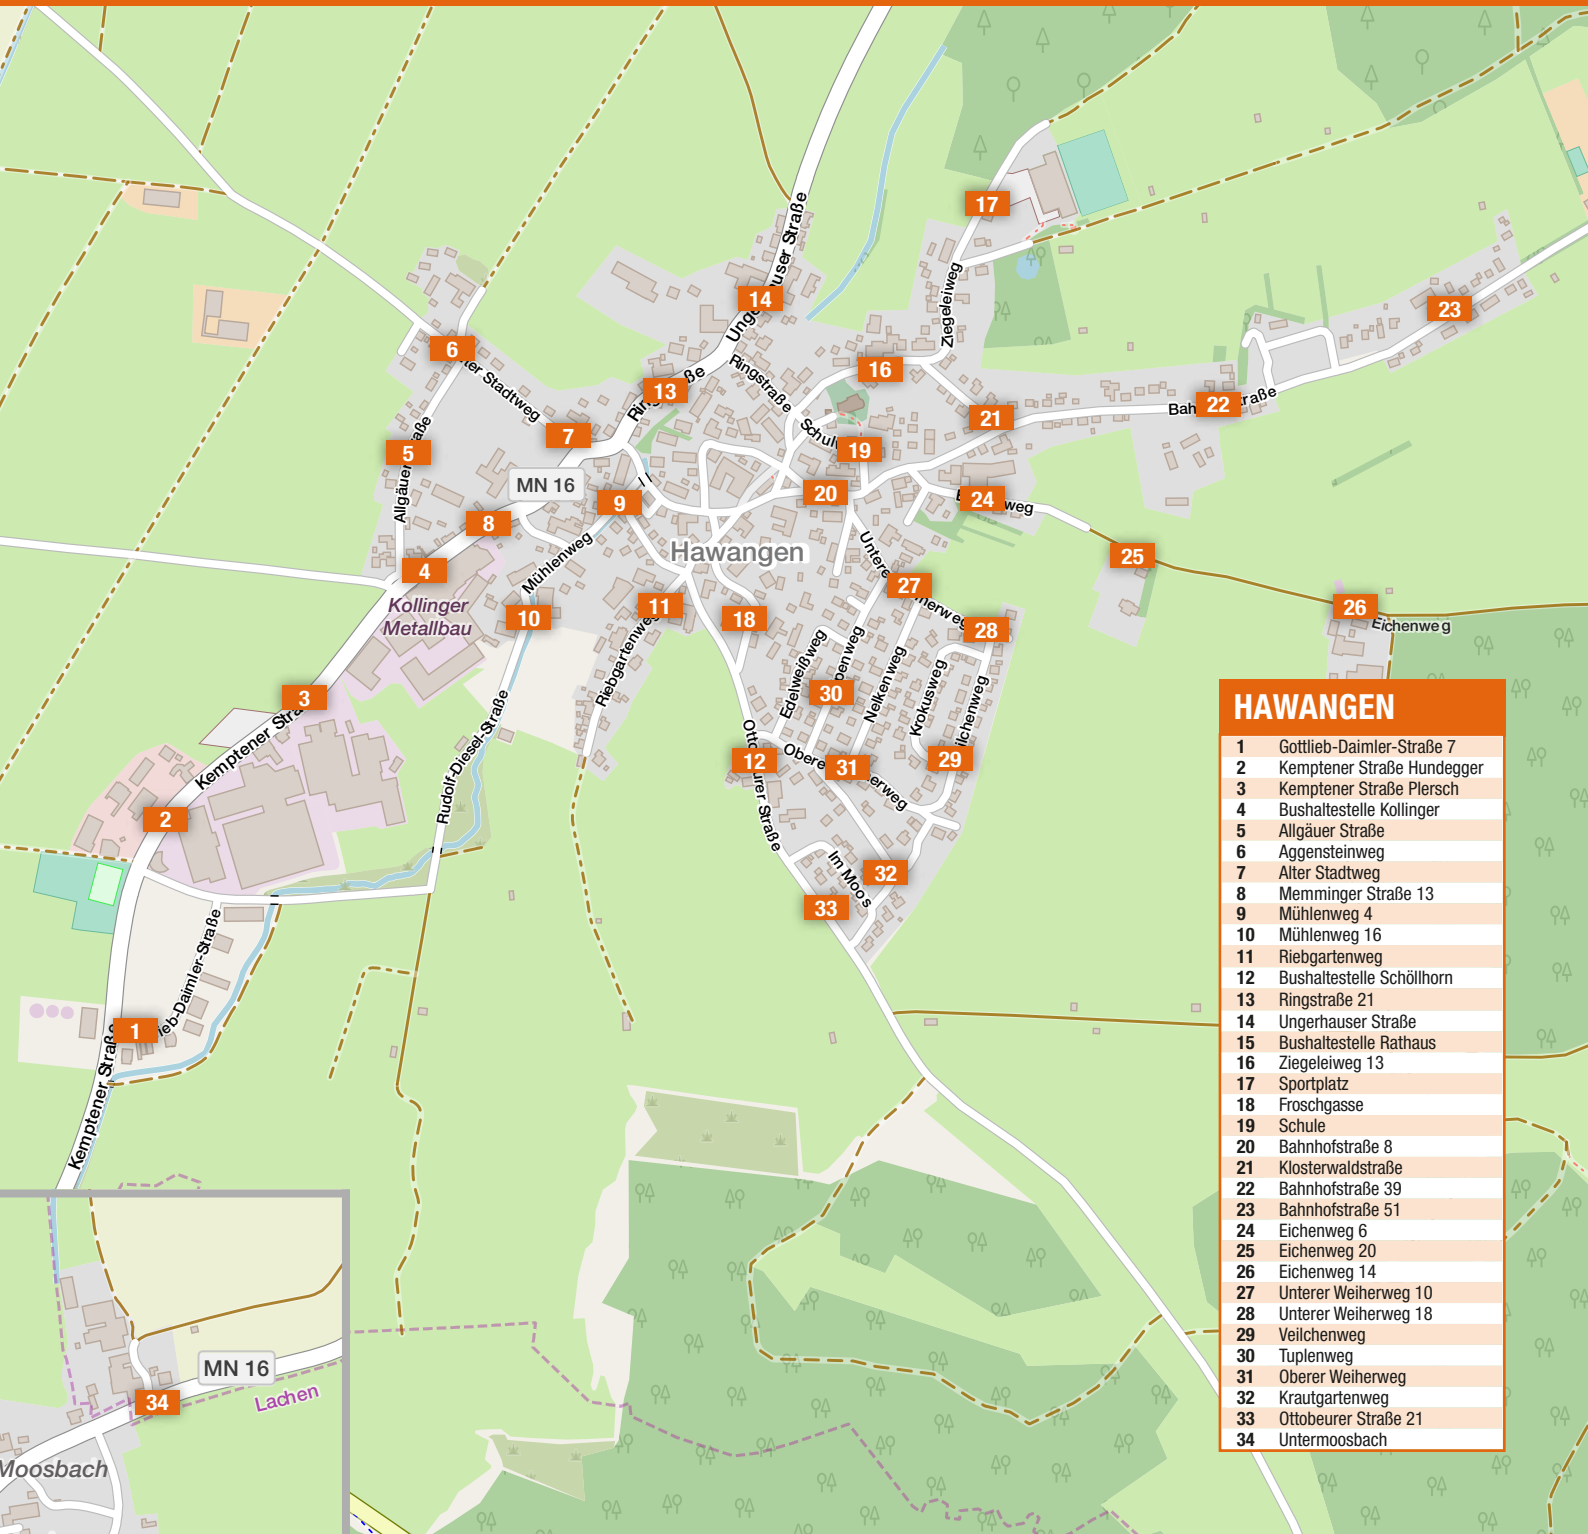

Wetzlins

1

WETZLINS

- 1 Wetzlins

4

BÖHREN

- 1 Oberwarlins Schulbushaltestelle Zedelmaier
- 2 Rothermel Pawlak Kreuzung Oberwarlins
- 3 Unterwarlins Schulbushaltestelle Schedel
- 4 Sepp Rechberg
- 5 Lampolz Schulbushaltestelle
- 6 Berg
- 7 Zitzmann Bushaltestelle
- 8 Schwanden Lutz
- 9 Westenried Schedel
- 10 Fricken Bushaltestelle
- 11 Pfaudlins Kreuzung
- 12 Fricken Bushaltestelle
- 13 Hüners Reichert
- 14 Brandholz Schulbushaltestelle
- 15 Karlins Bushaltestelle
- 16 Schulberg
- 17 Schulberg Böhren
- 18 Waldmühle Bushaltestelle
- 19 Kutterm Bushaltestelle
- 20 Ölmühle Kreuzung
- 21 Ölmühle 1
- 22 Nollen Kreuzung
- 23 Günzegg Schulbushaltestelle
- 24 Osterberg Wenger

HAWANGEN

- 1 Gottlieb-Daimler-Straße 7
- 2 Kemptener Straße Hundegger
- 3 Kemptener Straße Plersch
- 4 Bushaltestelle Kollinger
- 5 Allgäuer Straße
- 6 Aggensteinweg
- 7 Alter Stadtweg
- 8 Memminger Straße 13
- 9 Mühlenweg 4
- 10 Mühlenweg 16
- 11 Riebgartenweg
- 12 Bushaltestelle Schöllhorn
- 13 Ringstraße 21
- 14 Ungerhauser Straße
- 15 Bushaltestelle Rathaus
- 16 Ziegeleiweg 13
- 17 Sportplatz
- 18 Froschgasse
- 19 Schule
- 20 Bahnhofstraße 8
- 21 Klosterwaldstraße
- 22 Bahnhofstraße 39
- 23 Bahnhofstraße 51
- 24 Eichenweg 6
- 25 Eichenweg 20
- 26 Eichenweg 14
- 27 Unterer Weierweg 10
- 28 Unterer Weierweg 18
- 29 Veichenweg
- 30 Tuplenweg
- 31 Oberer Weierweg
- 32 Krautgartenweg
- 33 Ottobeurer Straße 21
- 34 Untermoosbach