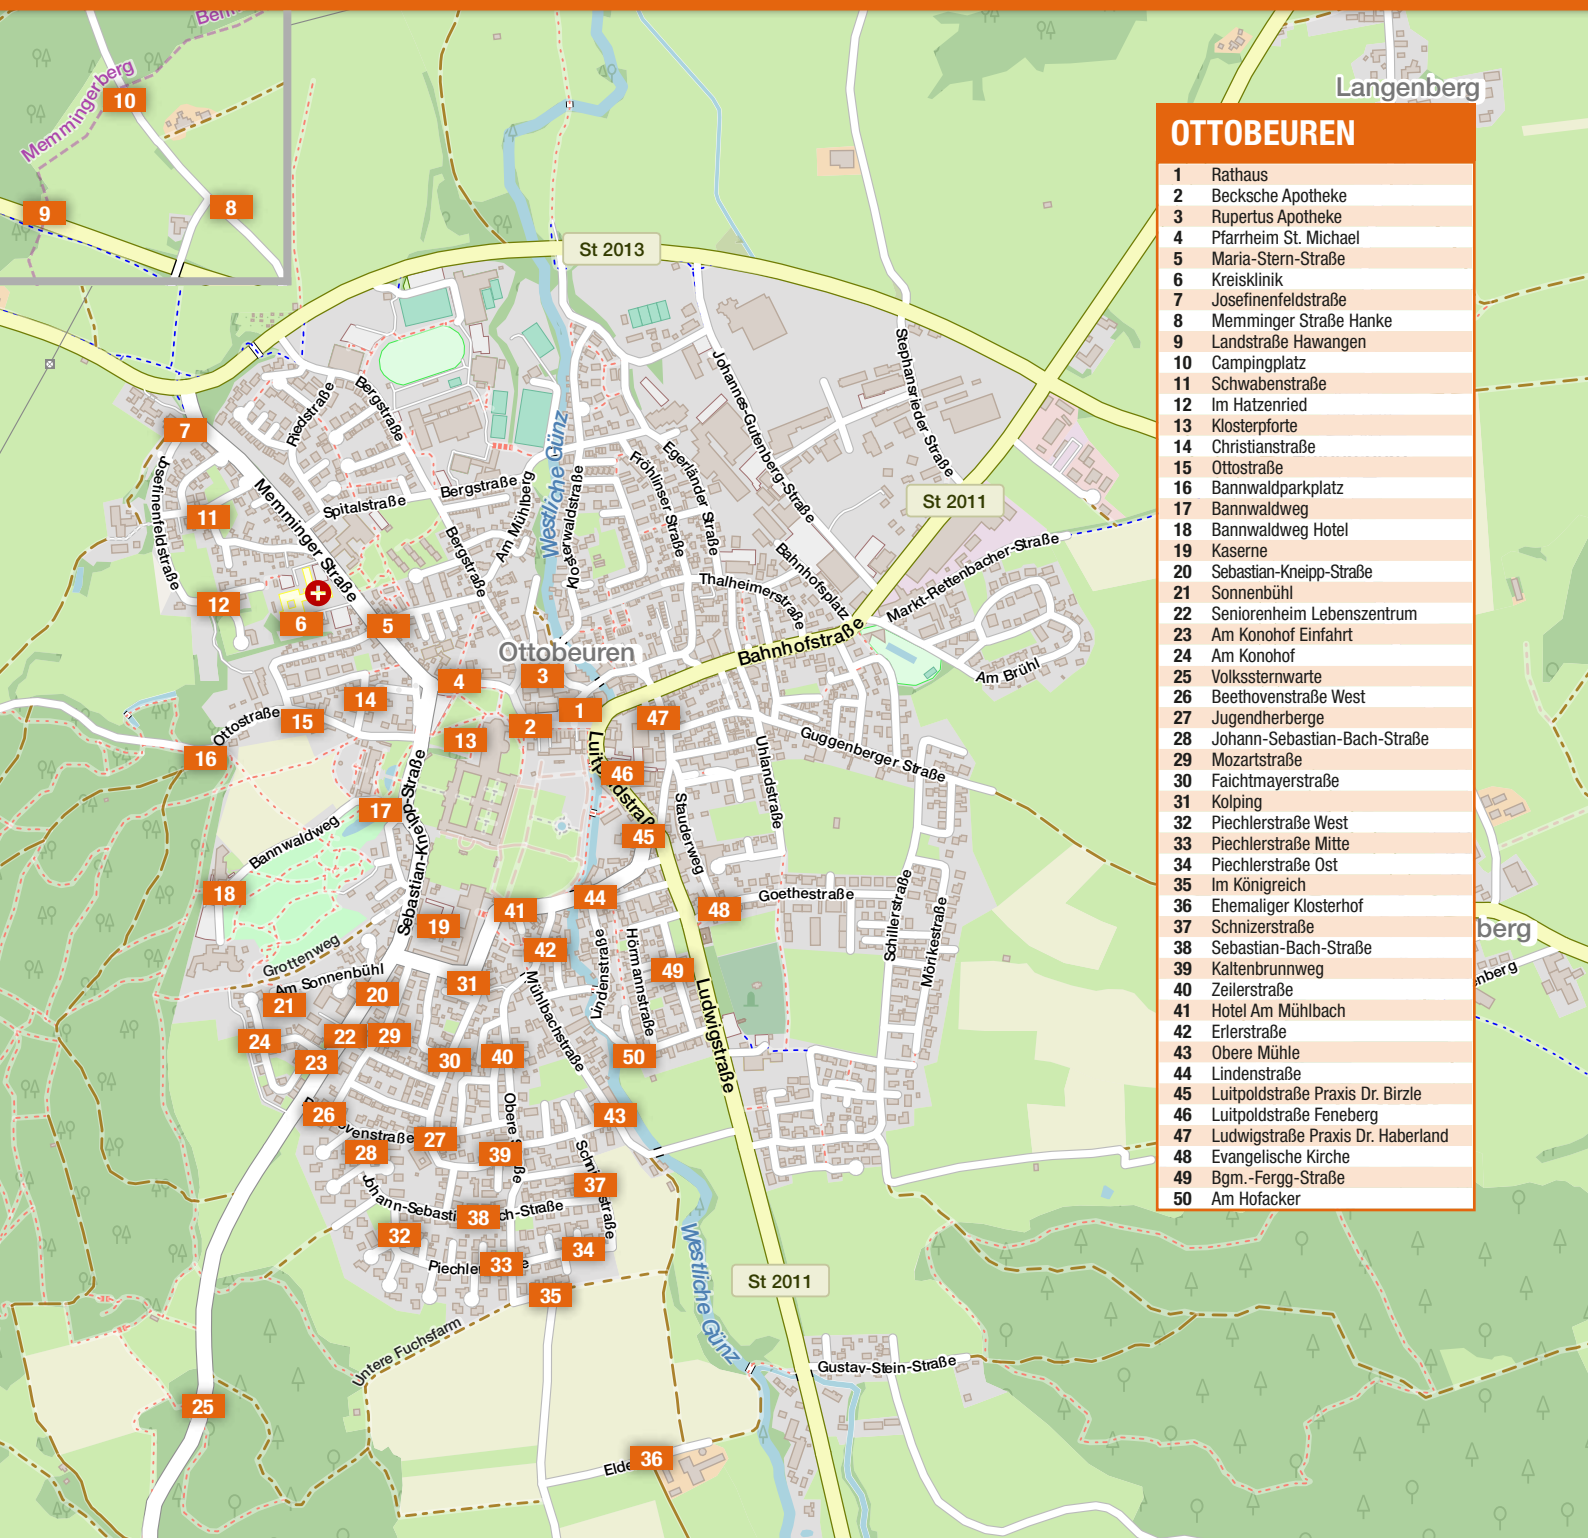

OTTOBEUREN

1. 1 Rathaus
2. 2 Becksche Apotheke
3. 3 Rupertus Apotheke
4. 4 Pfarrheim St. Michael
5. 5 Maria-Stern-Straße
6. 6 Kreisklinik
7. 7 Josefinenfeldstraße
8. 8 Memminger Straße Hanke
9. 9 Landstraße Hawangen
10. 10 Campingplatz
11. 11 Schwabenstraße
12. 12 Im Hatzenried
13. 13 Klosterpforte
14. 14 Christianstraße
15. 15 Ottostraße
16. 16 Bannwaldparkplatz
17. 17 Bannwaldweg
18. 18 Bannwaldweg Hotel
19. 19 Kaserne
20. 20 Sebastian-Kneipp-Straße
21. 21 Sonnenbühl
22. 22 Seniorenheim Lebenszentrum
23. 23 Am Konohof Einfahrt
24. 24 Am Konohof
25. 25 Volkssternwarte
26. 26 Beethovenstraße West
27. 27 Jugenderberge
28. 28 Johann-Sebastian-Bach-Straße
29. 29 Mozartstraße
30. 30 Faichtmayerstraße
31. 31 Kolping
32. 32 Piechlerstraße West
33. 33 Piechlerstraße Mitte
34. 34 Piechlerstraße Ost
35. 35 Im Königreich
36. 36 Ehemaliger Klosterhof
37. 37 Schnizerstraße
38. 38 Sebastian-Bach-Straße
39. 39 Kaltenbrunnweg
40. 40 Zeilerstraße
41. 41 Hotel Am Mühlbach
42. 42 Erlenstraße
43. 43 Obere Mühle
44. 44 Lindenstraße
45. 45 Luitpoldstraße Praxis Dr. Birzle
46. 46 Luitpoldstraße Feneberg
47. 47 Ludwigstraße Praxis Dr. Haberland
48. 48 Evangelische Kirche
49. 49 Bgm.-Fergg-Straße
50. 50 Am Hofacker