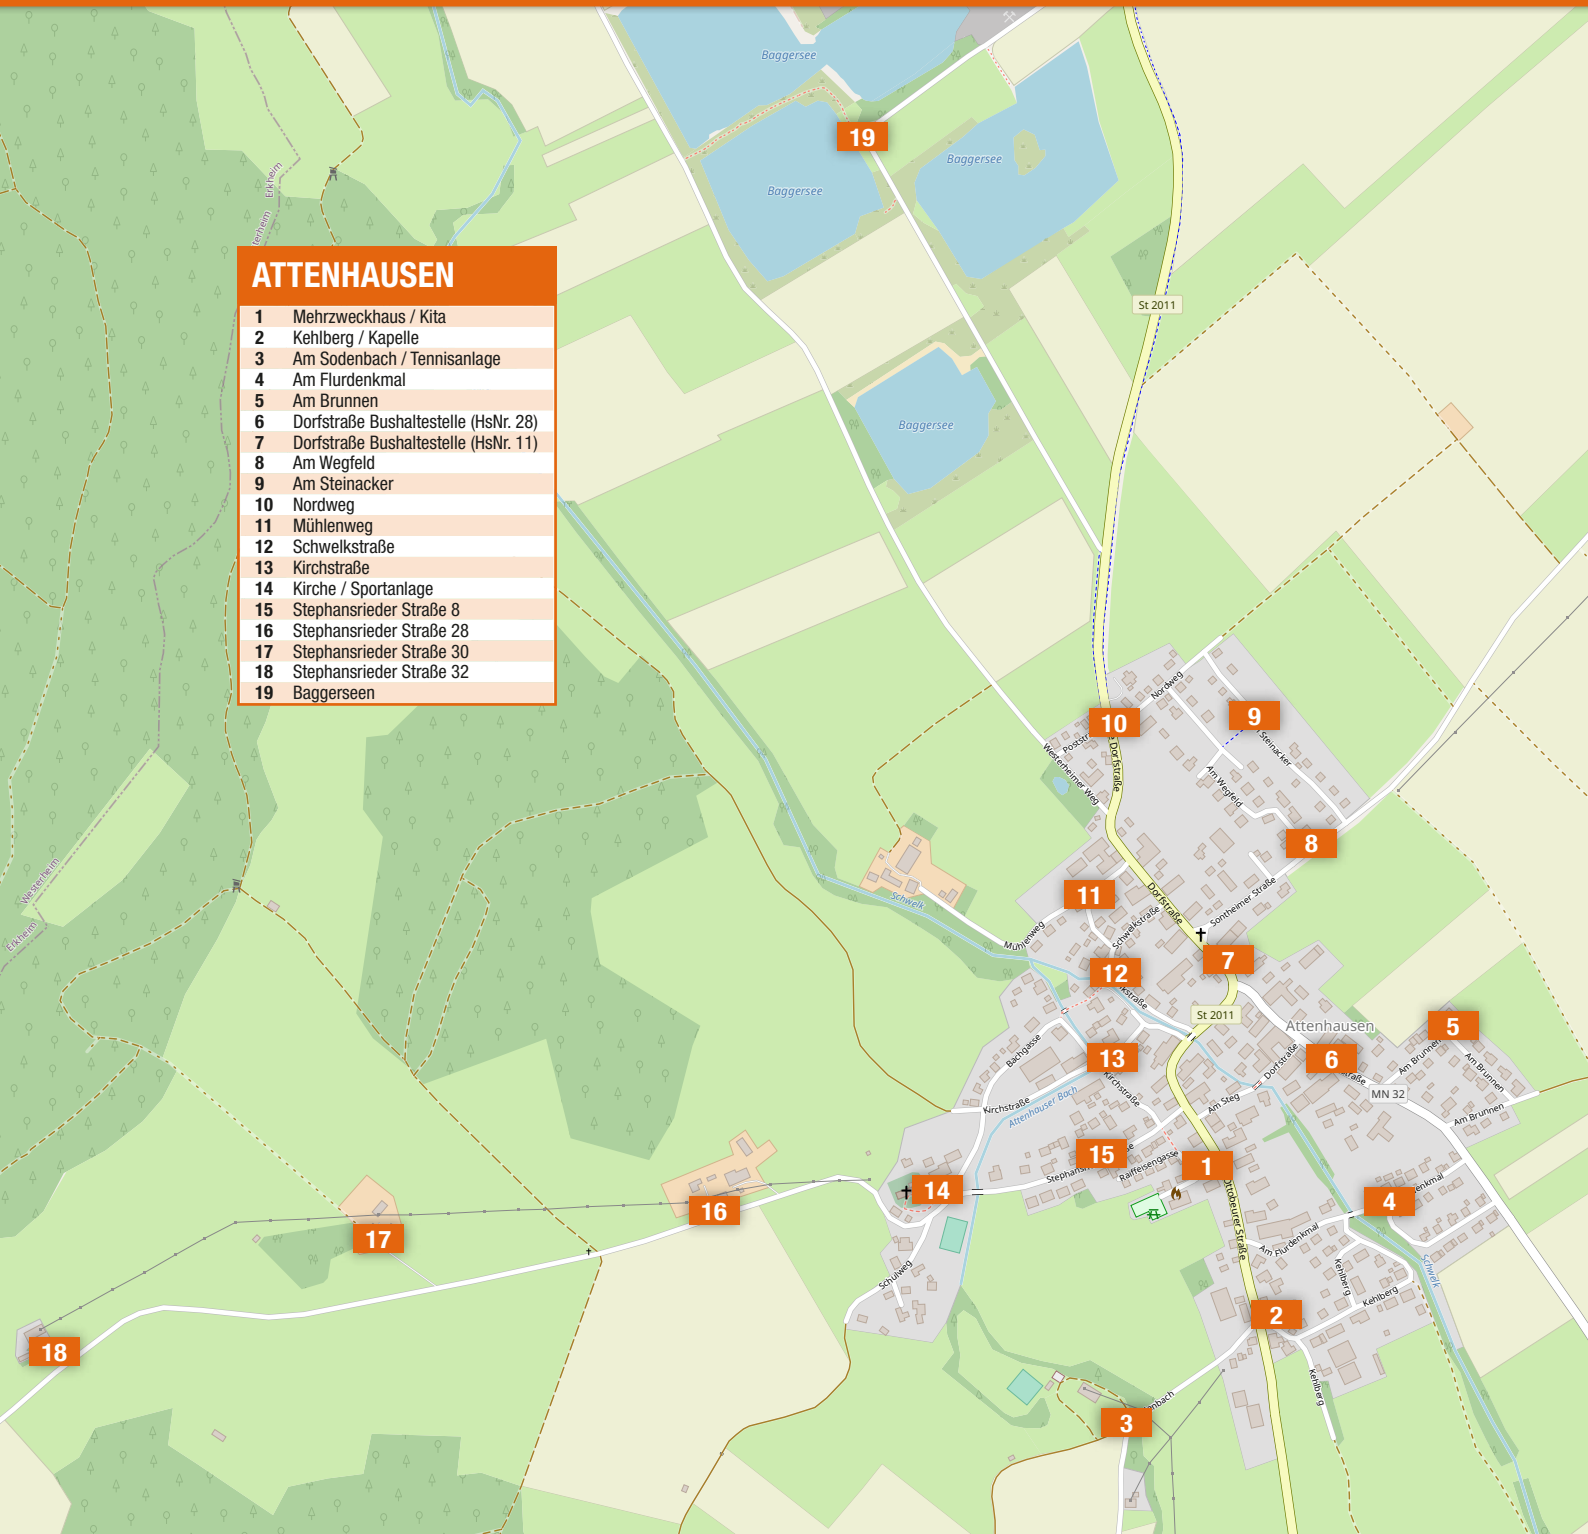

ATTENHAUSEN

1. 1 Mehrzweckhaus / Kita
2. 2 Kehlberg / Kapelle
3. 3 Am Sodenbach / Tennisanlage
4. 4 Am Flurdenkmal
5. 5 Am Brunnen
6. 6 Dorfstraße Bushaltestelle (HsNr. 28)
7. 7 Dorfstraße Bushaltestelle (HsNr. 11)
8. 8 Am Wegfeld
9. 9 Am Steinacker
10. 10 Nordweg
11. 11 Mühlenweg
12. 12 Schwelkstraße
13. 13 Kirchstraße
14. 14 Kirche / Sportanlage
15. 15 Stephansrieder Straße 8
16. 16 Stephansrieder Straße 28
17. 17 Stephansrieder Straße 30
18. 18 Stephansrieder Straße 32
19. 19 Baggerseen