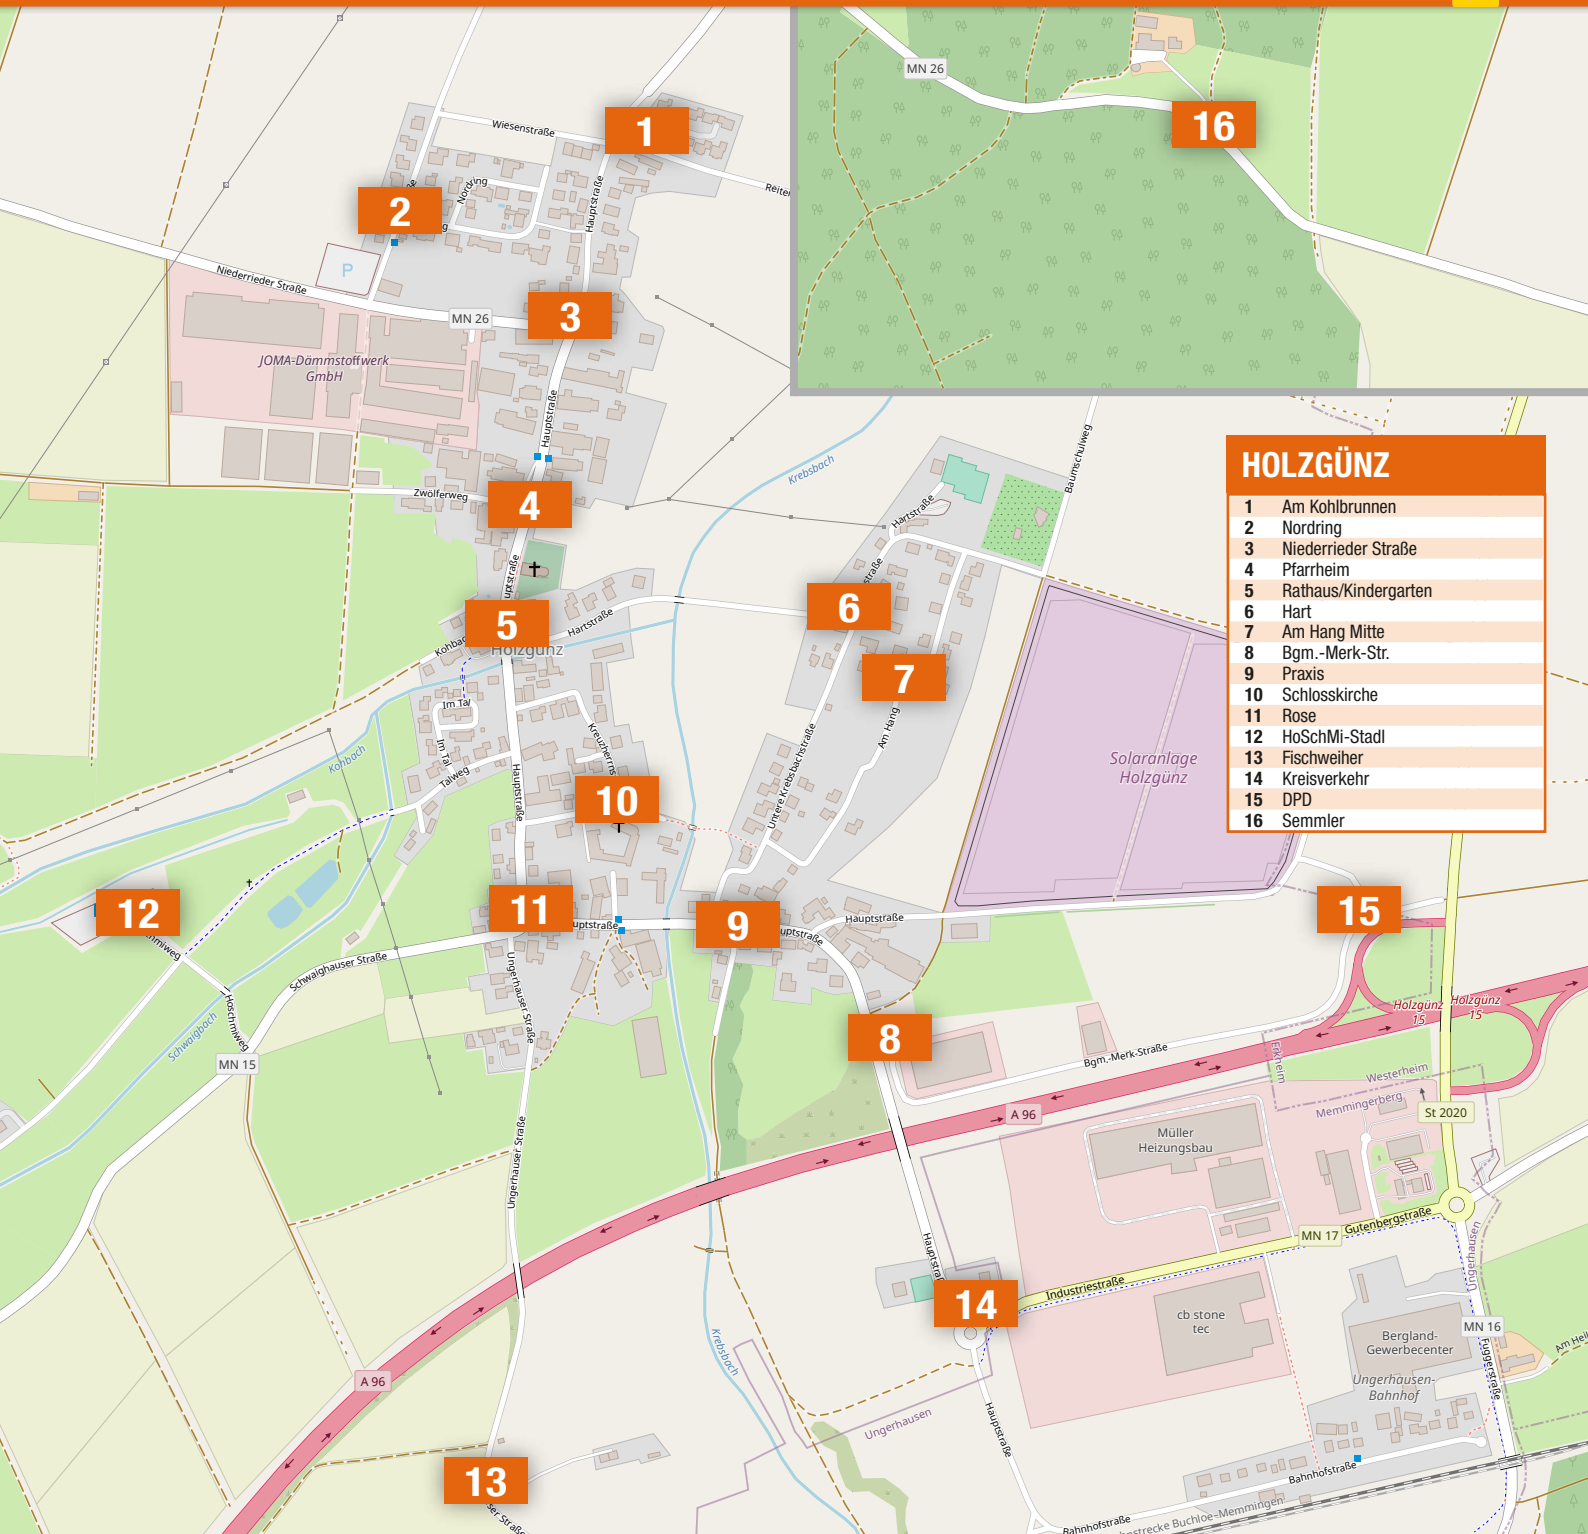

DANKELSRIED

- | | |
|---|---------------|
| 1 | Dankelsried 1 |
| 2 | Dankelsried 9 |

BRANDHOLZ

- | | |
|---|-----------|
| 1 | Brandholz |
|---|-----------|

HOLZGÜNZ

- 1 Am Kohlbrunnen
- 2 Nordring
- 3 Niederrieder Straße
- 4 Pfarrheim
- 5 Rathaus/Kindergarten
- 6 Hart
- 7 Am Hang Mitte
- 8 Bgm.-Merk-Str.
- 9 Praxis
- 10 Schlosskirche
- 11 Rose
- 12 HoSchMi-Stadl
- 13 Fischweiher
- 14 Kreisverkehr
- 15 DPD
- 16 Semmler

SCHWAIGHAUSEN

- 1 Gewerbegebiet
- 2 Frauental
- 3 Physio
- 4 Öschle Nord
- 5 Tretanlage
- 6 Öschle West
- 7 Gartenstraße
- 8 Käppele
- 9 Sonnenstraße
- 10 Birkenweg

UNGERHAUSEN

- 1 Bushaltestelle Gewerbezentrum
- 2 Bahnhofstraße
- 3 Fuggerstraße
- 4 Krebsbachstraße
- 5 Im Hart / Birkenweg
- 6 Wiesenstraße
- 7 Ahornweg
- 8 Bushaltestelle Siedlung
- 9 Am Wald
- 10 Vöhlstraße 17
- 11 Vöhlstraße 1
- 12 Brühlweg/Schwaighäuser Str.
- 13 Brühlweg
- 14 Schmidbachstraße
- 15 Am Rathaus
- 16 Am Kirchplatz
- 17 Bushaltestelle Ort
- 18 Ottobeurer Straße
- 19 Schloßbergstraße
- 20 Am Sportplatz
- 21 Friedhof