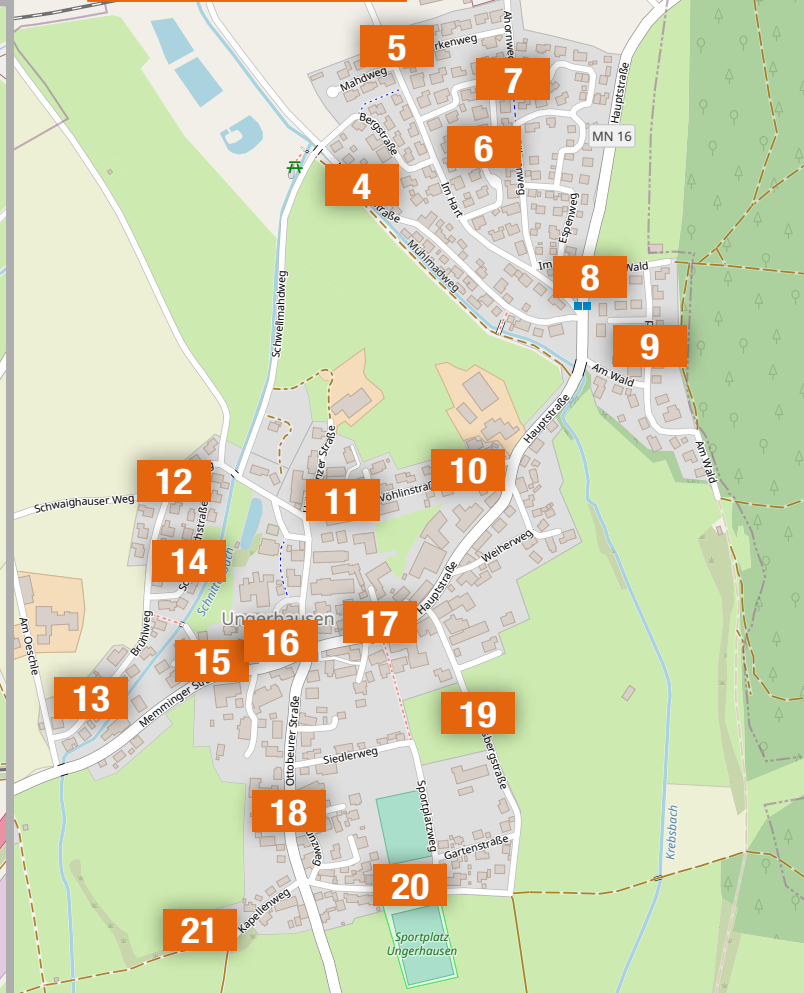

DANKELSRIED

- | | |
|---|---------------|
| 1 | Dankelsried 1 |
| 2 | Dankelsried 9 |

BRANDHOLZ

- | | |
|---|-----------|
| 1 | Brandholz |
|---|-----------|

HOLZGÜNZ

- 1 Am Kohlbrunnen
- 2 Nordring
- 3 Niederrieder Straße
- 4 Pfarrheim
- 5 Rathaus/Kindergarten
- 6 Hart
- 7 Am Hang Mitte
- 8 Bgm.-Merk-Str.
- 9 Praxis
- 10 Schlosskirche
- 11 Rose
- 12 HoSchMi-Stadl
- 13 Fischweiher
- 14 Kreisverkehr
- 15 DPD
- 16 Semmler

SCHWAIGHAUSEN

- 1 Gewerbegebiet
- 2 Frauental
- 3 Physio
- 4 Öschle Nord
- 5 Tretanlage
- 6 Öschle West
- 7 Gartenstraße
- 8 Käppele
- 9 Sonnenstraße
- 10 Birkenweg

UNGERHAUSEN

- 1 Bushaltestelle Gewerbezentrum
- 2 Bahnhofstraße
- 3 Fuggerstraße
- 4 Krebsbachstraße
- 5 Im Hart / Birkenweg
- 6 Wiesenstraße
- 7 Ahornweg
- 8 Bushaltestelle Siedlung
- 9 Am Wald
- 10 Vöhlstraße 17
- 11 Vöhlstraße 1
- 12 Brühlweg/Schwaighäuser Str.
- 13 Brühlweg
- 14 Schmidbachstraße
- 15 Am Rathaus
- 16 Am Kirchplatz
- 17 Bushaltestelle Ort
- 18 Ottobeurer Straße
- 19 Schloßbergstraße
- 20 Am Sportplatz
- 21 Friedhof