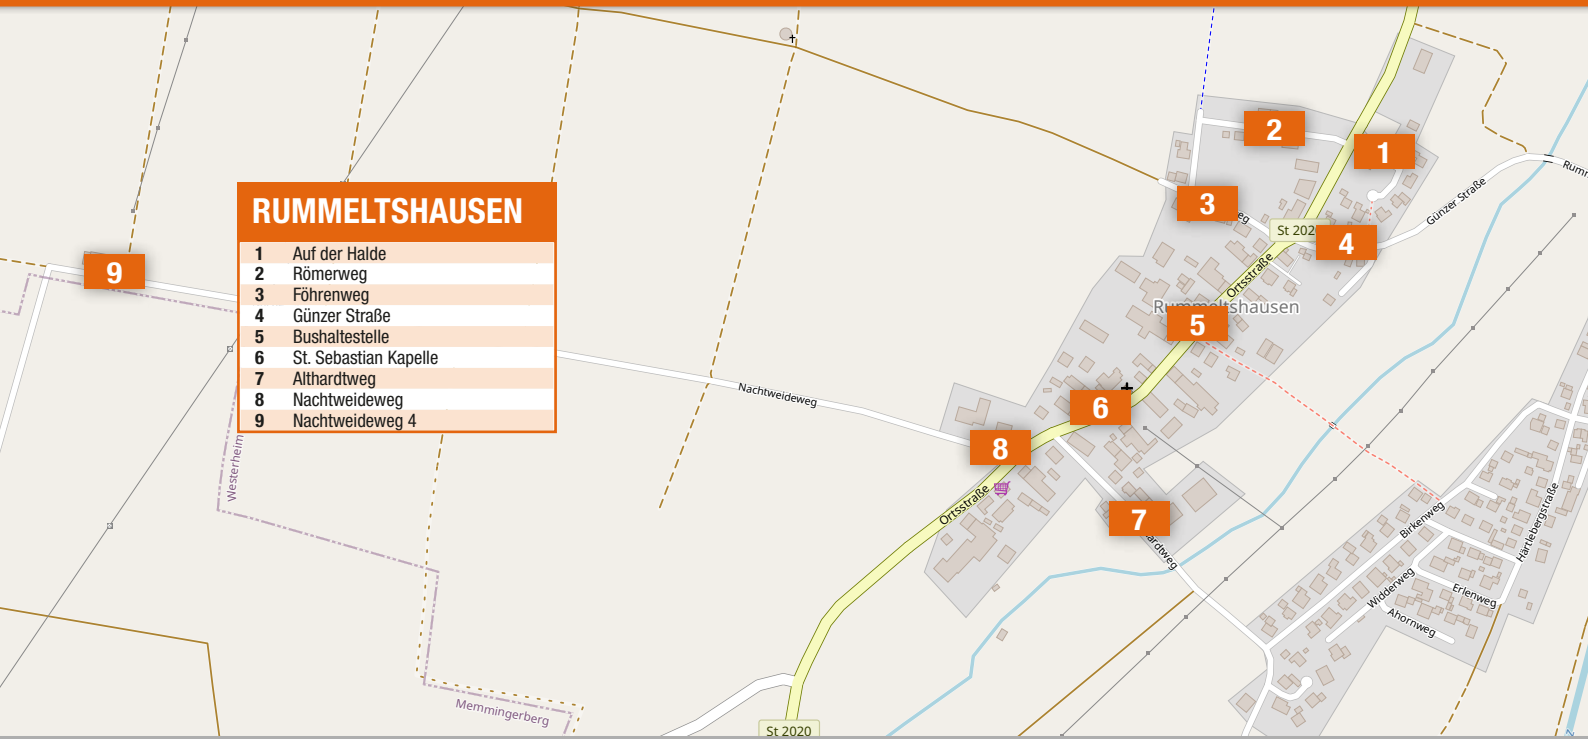

ARLESRIED

- | | |
|---|--------------------------------|
| 1 | Frickenhausener Str. 26 |
| 2 | Frickenhausener Str./Schulstr. |
| 3 | Feuerwehrhaus |
| 4 | Maria-Baumgärtle-Str. |
| 5 | Kirche St. Ursula |
| 6 | Erkheimer Straße |
| 7 | St. Johanner Straße |
| 8 | Trinkenloh |

DANKELSRIED

- | | |
|---|---------------|
| 1 | Dankelsried 1 |
| 2 | Dankelsried 9 |

BRANDHOLZ

- | | |
|---|-----------|
| 1 | Brandholz |
|---|-----------|

HOLZGÜNZ

- 1 Am Kohlbrunnen
- 2 Nordring
- 3 Niederrieder Straße
- 4 Pfarrheim
- 5 Rathaus/Kindergarten
- 6 Hart
- 7 Am Hang Mitte
- 8 Bgm.-Merk-Str.
- 9 Praxis
- 10 Schlosskirche
- 11 Rose
- 12 HoSchMi-Stadl
- 13 Fischweiher
- 14 Kreisverkehr
- 15 DPD
- 16 Semmler

SCHWAIGHAUSEN

- 1 Gewerbegebiet
- 2 Frauental
- 3 Physio
- 4 Öschle Nord
- 5 Tretanlage
- 6 Öschle West
- 7 Gartenstraße
- 8 Käppele
- 9 Sonnenstraße
- 10 Birkenweg

UNGERHAUSEN

- 1 Bushaltestelle Gewerbezentrum
- 2 Bahnhofstraße
- 3 Fuggerstraße
- 4 Krebsbachstraße
- 5 Im Hart / Birkenweg
- 6 Wiesenstraße
- 7 Ahornweg
- 8 Bushaltestelle Siedlung
- 9 Am Wald
- 10 Vöhlstraße 17
- 11 Vöhlstraße 1
- 12 Brühlweg/Schwaighäuser Str.
- 13 Brühlweg
- 14 Schmidbachstraße
- 15 Am Rathaus
- 16 Am Kirchplatz
- 17 Bushaltestelle Ort
- 18 Ottobeurer Straße
- 19 Schloßbergstraße
- 20 Am Sportplatz
- 21 Friedhof

ATTENHAUSEN

- 1 Mehrzweckhaus / Kita
- 2 Kehlberg / Kapelle
- 3 Am Sodenbach / Tennisanlage
- 4 Am Flurdenkmal
- 5 Am Brunnen
- 6 Dorfstraße Bushaltestelle (HsNr. 28)
- 7 Dorfstraße Bushaltestelle (HsNr. 11)
- 8 Am Wegfeld
- 9 Am Steinacker
- 10 Nordweg
- 11 Mühlenweg
- 12 Schwelkstraße
- 13 Kirchstraße
- 14 Kirche / Sportanlage
- 15 Stephansrieder Straße 8
- 16 Stephansrieder Straße 28
- 17 Stephansrieder Straße 30
- 18 Stephansrieder Straße 32
- 19 Baggerseen