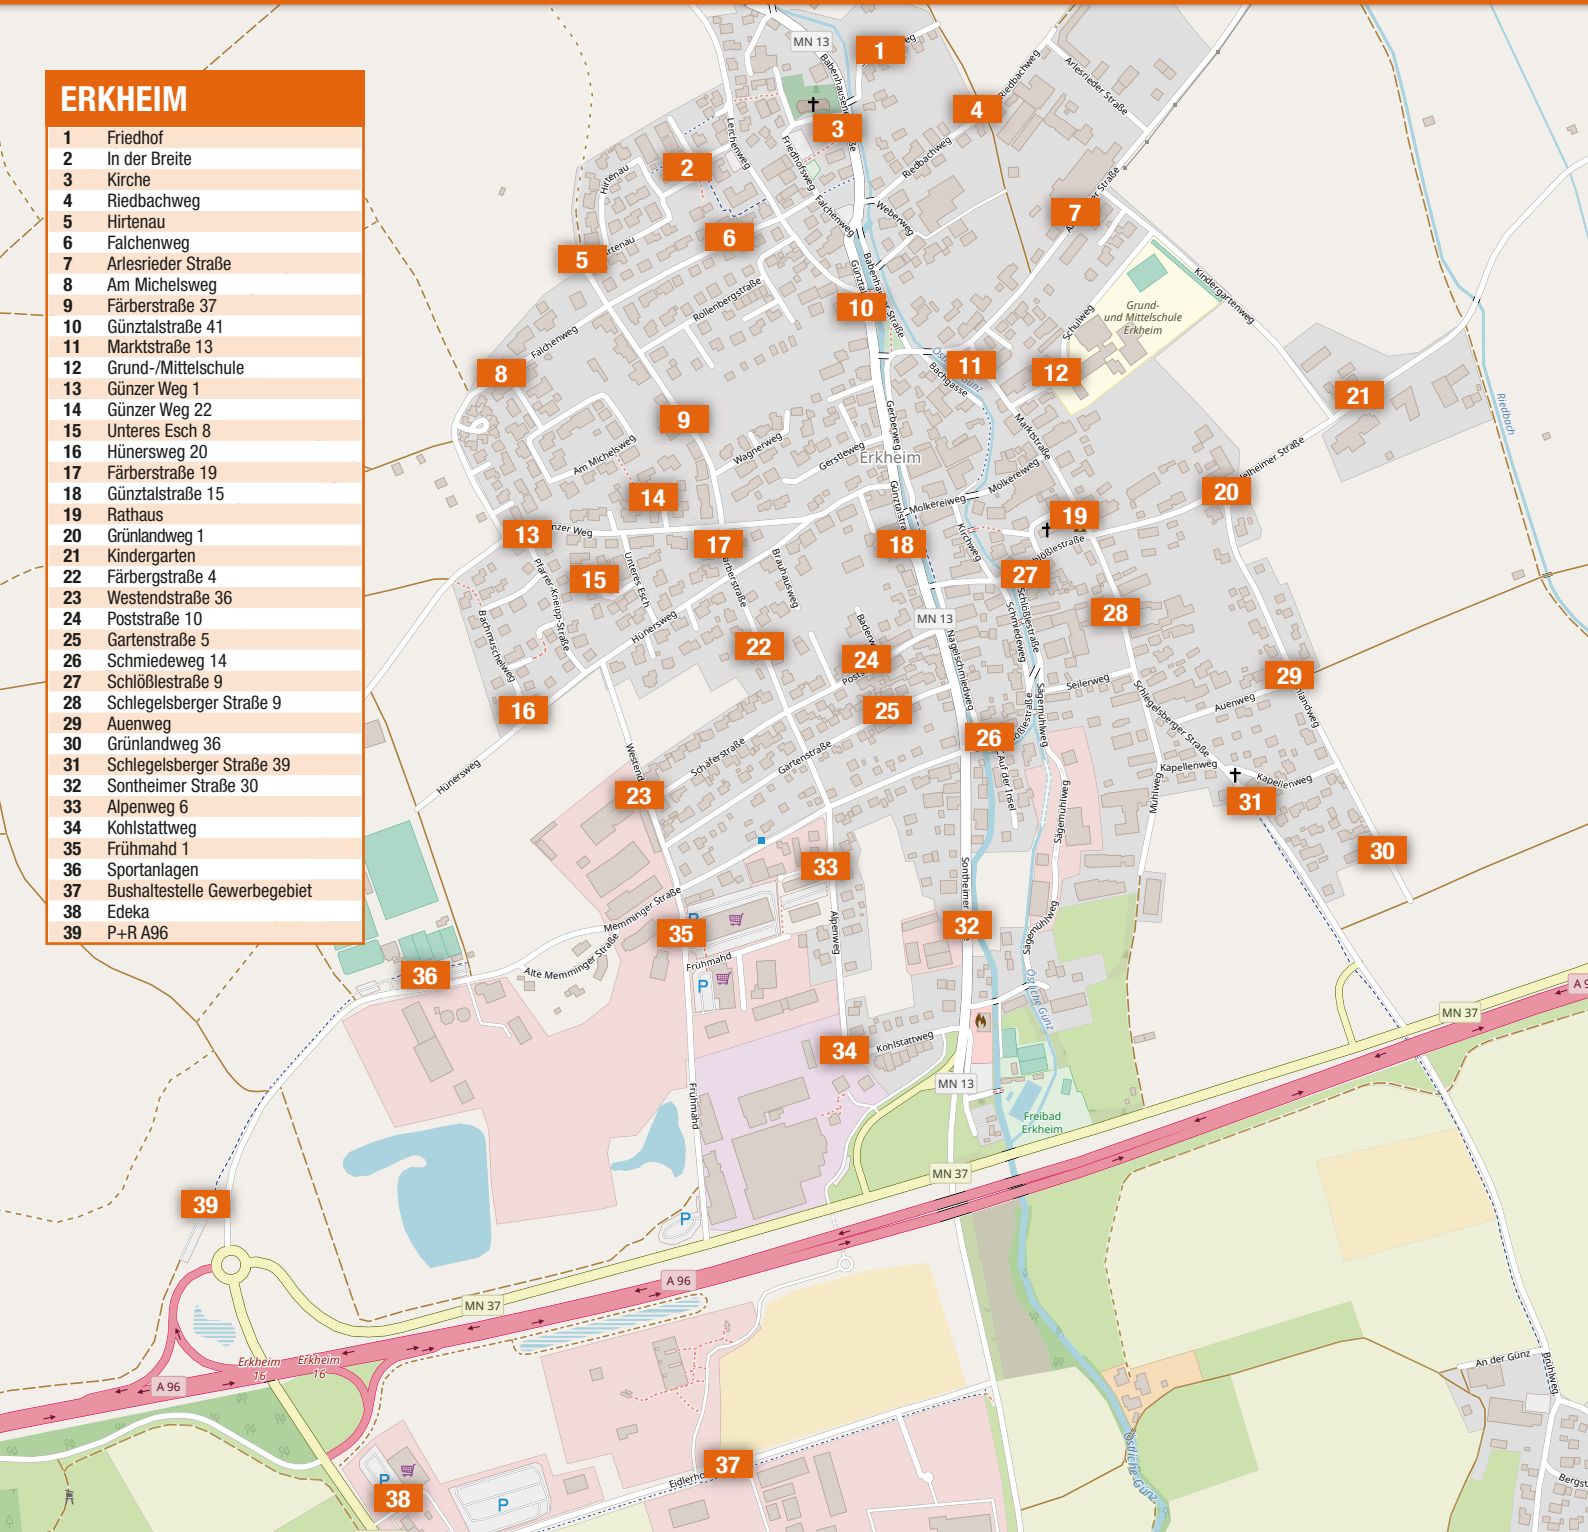

ERKHEIM

- 1 Friedhof
- 2 In der Breite
- 3 Kirche
- 4 Riedbachweg
- 5 Hirtenau
- 6 Falchenweg
- 7 Arlesrieder Straße
- 8 Am Michelsweg
- 9 Färberstraße 37
- 10 Günstalstraße 41
- 11 Marktstraße 13
- 12 Grund-/Mittelschule
- 13 Günzer Weg 1
- 14 Günzer Weg 22
- 15 Unteres Esch 8
- 16 Hünersweg 20
- 17 Färberstraße 19
- 18 Günstalstraße 15
- 19 Rathaus
- 20 Grünlandweg 1
- 21 Kindergarten
- 22 Färbergstraße 4
- 23 Westendstraße 36
- 24 Poststraße 10
- 25 Gartenstraße 5
- 26 Schmiedeweg 14
- 27 Schließlestraße 9
- 28 Schlegelsberger Straße 9
- 29 Auenweg
- 30 Grünlandweg 36
- 31 Schlegelsberger Straße 39
- 32 Sontheimer Straße 30
- 33 Alpenweg 6
- 34 Kohlstatweg
- 35 Frühmahl 1
- 36 Sportanlagen
- 37 Bushaltestelle Gewerbegebiet
- 38 Edeka
- 39 P+R A96