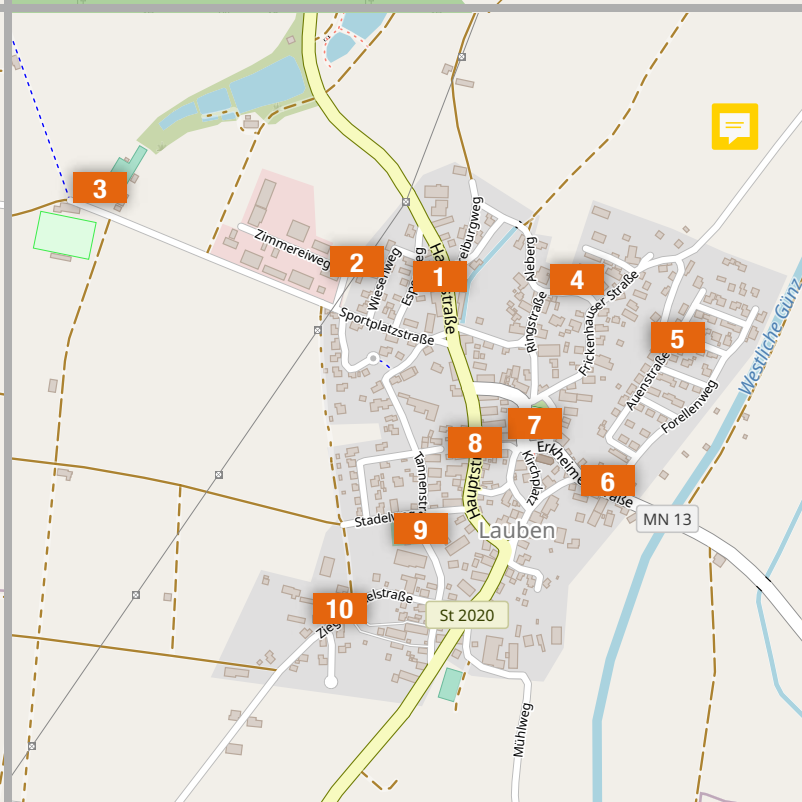

DANKELSRIED

- | | |
|---|---------------|
| 1 | Dankelsried 1 |
| 2 | Dankelsried 9 |

BRANDHOLZ

- | | |
|---|-----------|
| 1 | Brandholz |
|---|-----------|

HOLZGÜNZ

- 1 Am Kohlbrunnen
- 2 Nordring
- 3 Niederrieder Straße
- 4 Pfarrheim
- 5 Rathaus/Kindergarten
- 6 Hart
- 7 Am Hang Mitte
- 8 Bgm.-Merk-Str.
- 9 Praxis
- 10 Schlosskirche
- 11 Rose
- 12 HoSchMi-Stadl
- 13 Fischweiher
- 14 Kreisverkehr
- 15 DPD
- 16 Semmler

SCHWAIGHAUSEN

- 1 Gewerbegebiet
- 2 Frauental
- 3 Physio
- 4 Öschle Nord
- 5 Tretanlage
- 6 Öschle West
- 7 Gartenstraße
- 8 Käppele
- 9 Sonnenstraße
- 10 Birkenweg

UNGERHAUSEN

- 1 Bushaltestelle Gewerbezentrum
- 2 Bahnhofstraße
- 3 Fuggerstraße
- 4 Krebsbachstraße
- 5 Im Hart / Birkenweg
- 6 Wiesenstraße
- 7 Ahornweg
- 8 Bushaltestelle Siedlung
- 9 Am Wald
- 10 Vöhlstraße 17
- 11 Vöhlstraße 1
- 12 Brühlweg/Schwaighäuser Str.
- 13 Brühlweg
- 14 Schmidbachstraße
- 15 Am Rathaus
- 16 Am Kirchplatz
- 17 Bushaltestelle Ort
- 18 Ottobeurer Straße
- 19 Schloßbergstraße
- 20 Am Sportplatz
- 21 Friedhof