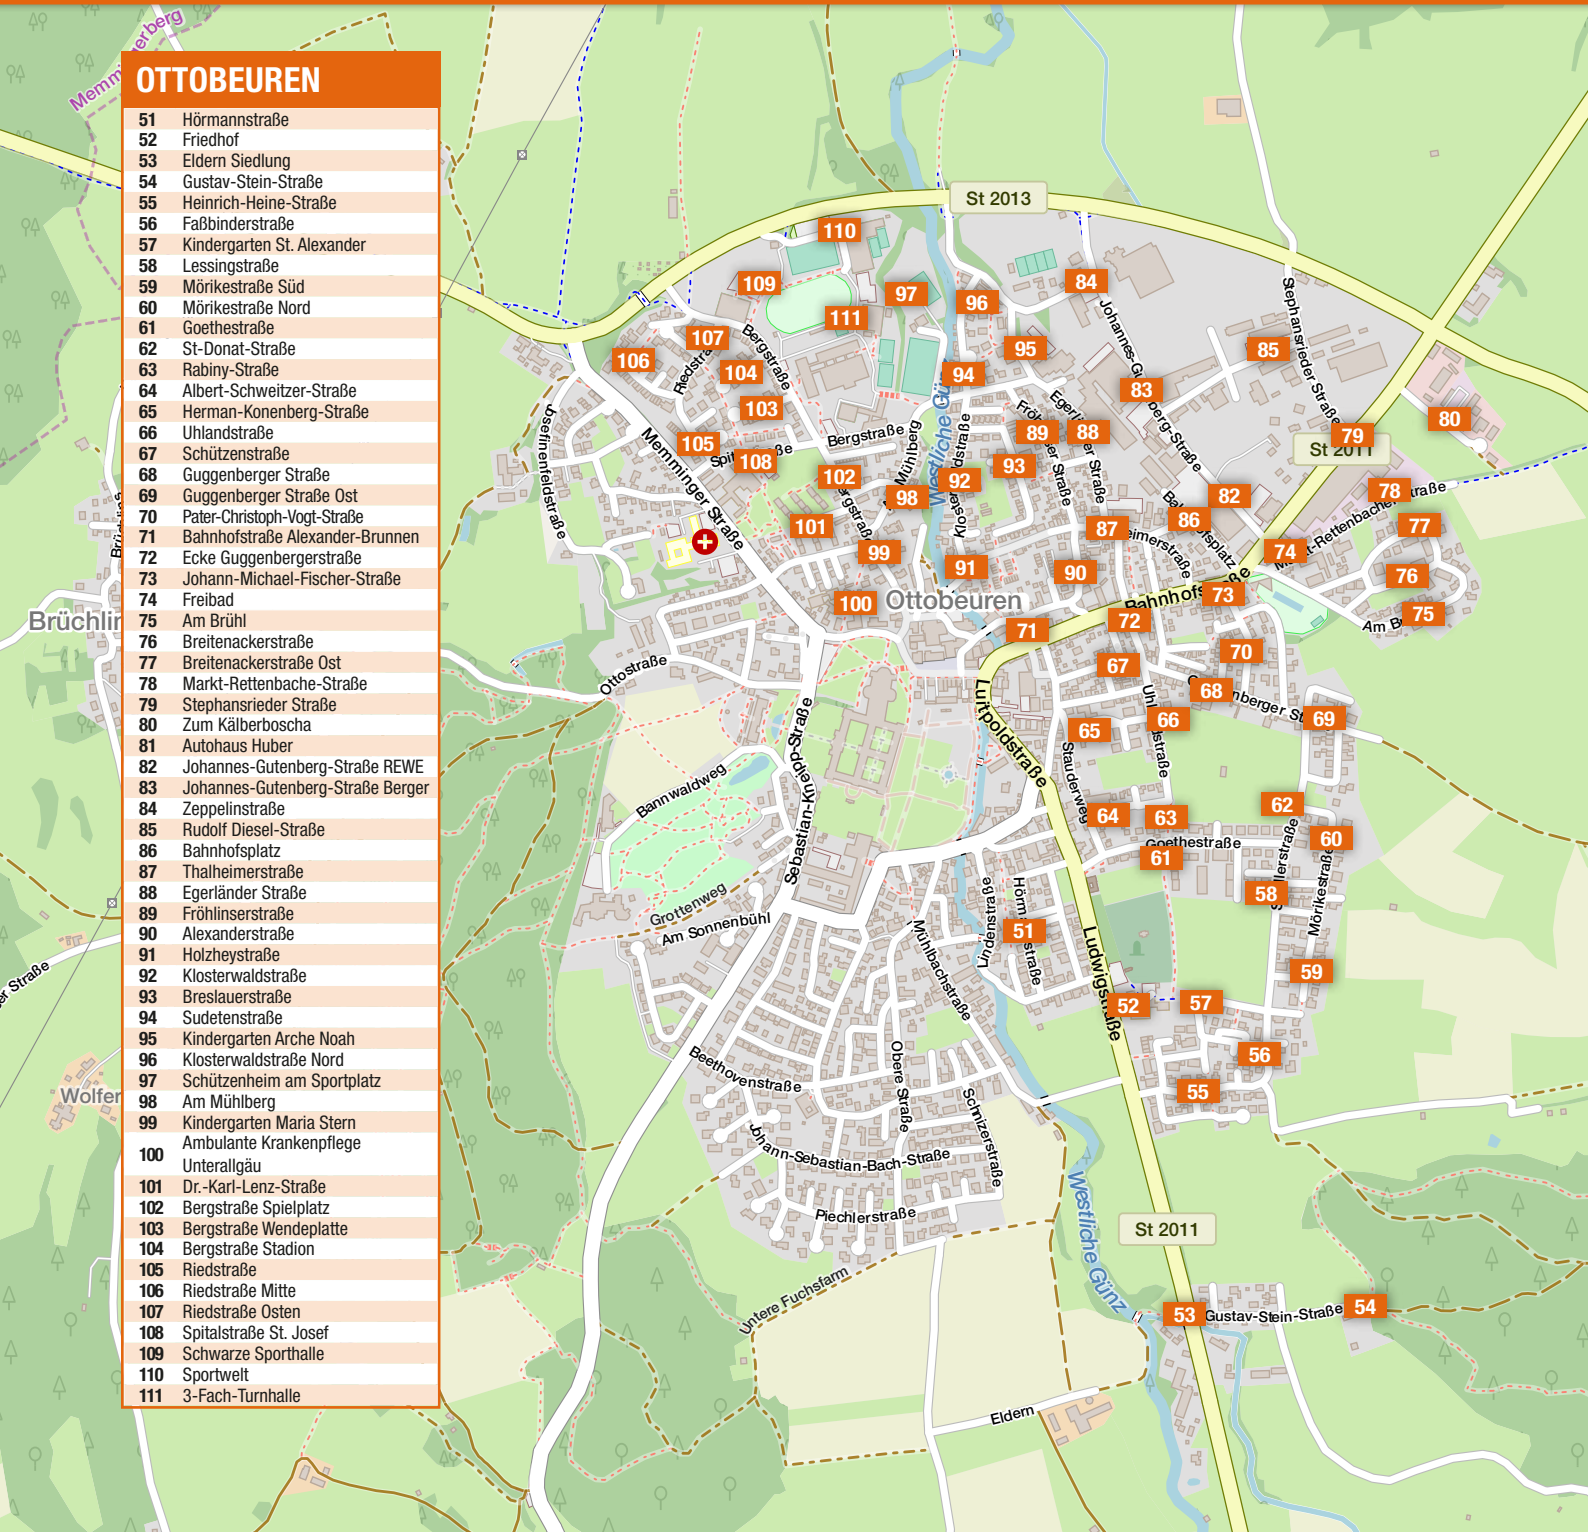

51	Hörmannstraße
52	Friedhof
53	Eldern Siedlung
54	Gustav-Stein-Straße
55	Heinrich-Heine-Straße
56	Faßbinderstraße
57	Kindergarten St. Alexander
58	Lessingstraße
59	Mörkestraße Süd
60	Mörkestraße Nord
61	Goethestraße
62	St-Donat-Straße
63	Rabiny-Straße
64	Albert-Schweitzer-Straße
65	Herman-Konenberg-Straße
66	Umlandstraße
67	Schützenstraße
68	Guggenberger Straße
69	Guggenberger Straße Ost
70	Pater-Christoph-Vogt-Straße
71	Bahnhofstraße Alexander-Brunnen
72	Ecke Guggenbergerstraße
73	Johann-Michael-Fischer-Straße
74	Freibad
75	Am Brühl
76	Breitenackerstraße
77	Breitenackerstraße Ost
78	Markt-Rettenbache-Straße
79	Stephansrieder Straße
80	Zum Kälberboscha
81	Autohaus Huber
82	Johannes-Gutenberg-Straße REWE
83	Johannes-Gutenberg-Straße Berger
84	Zeppelinstraße
85	Rudolf Diesel-Straße
86	Bahnhofplatz
87	Thalheimerstraße
88	Egerländer Straße
89	Fröhlinsersstraße
90	Alexanderstraße
91	Holzheystraße
92	Klosterwaldstraße
93	Breslauerstraße
94	Sudetenstraße
95	Kindergarten Arche Noah
96	Klosterwaldstraße Nord
97	Schützenheim am Sportplatz
98	Am Mühlberg
99	Kindergarten Maria Stern
100	Ambulante Krankenpflege
101	Unterallgäu
101	Dr.-Karl-Lenz-Straße
102	Bergstraße Spielplatz
103	Bergstraße Wendeplatte
104	Bergstraße Stadion
105	Riedstraße
106	Riedstraße Mitte
107	Riedstraße Osten
108	Spitalstraße St. Josef
109	Schwarze Sporthalle
110	Sportwelt
111	3-Fach-Turnhalle