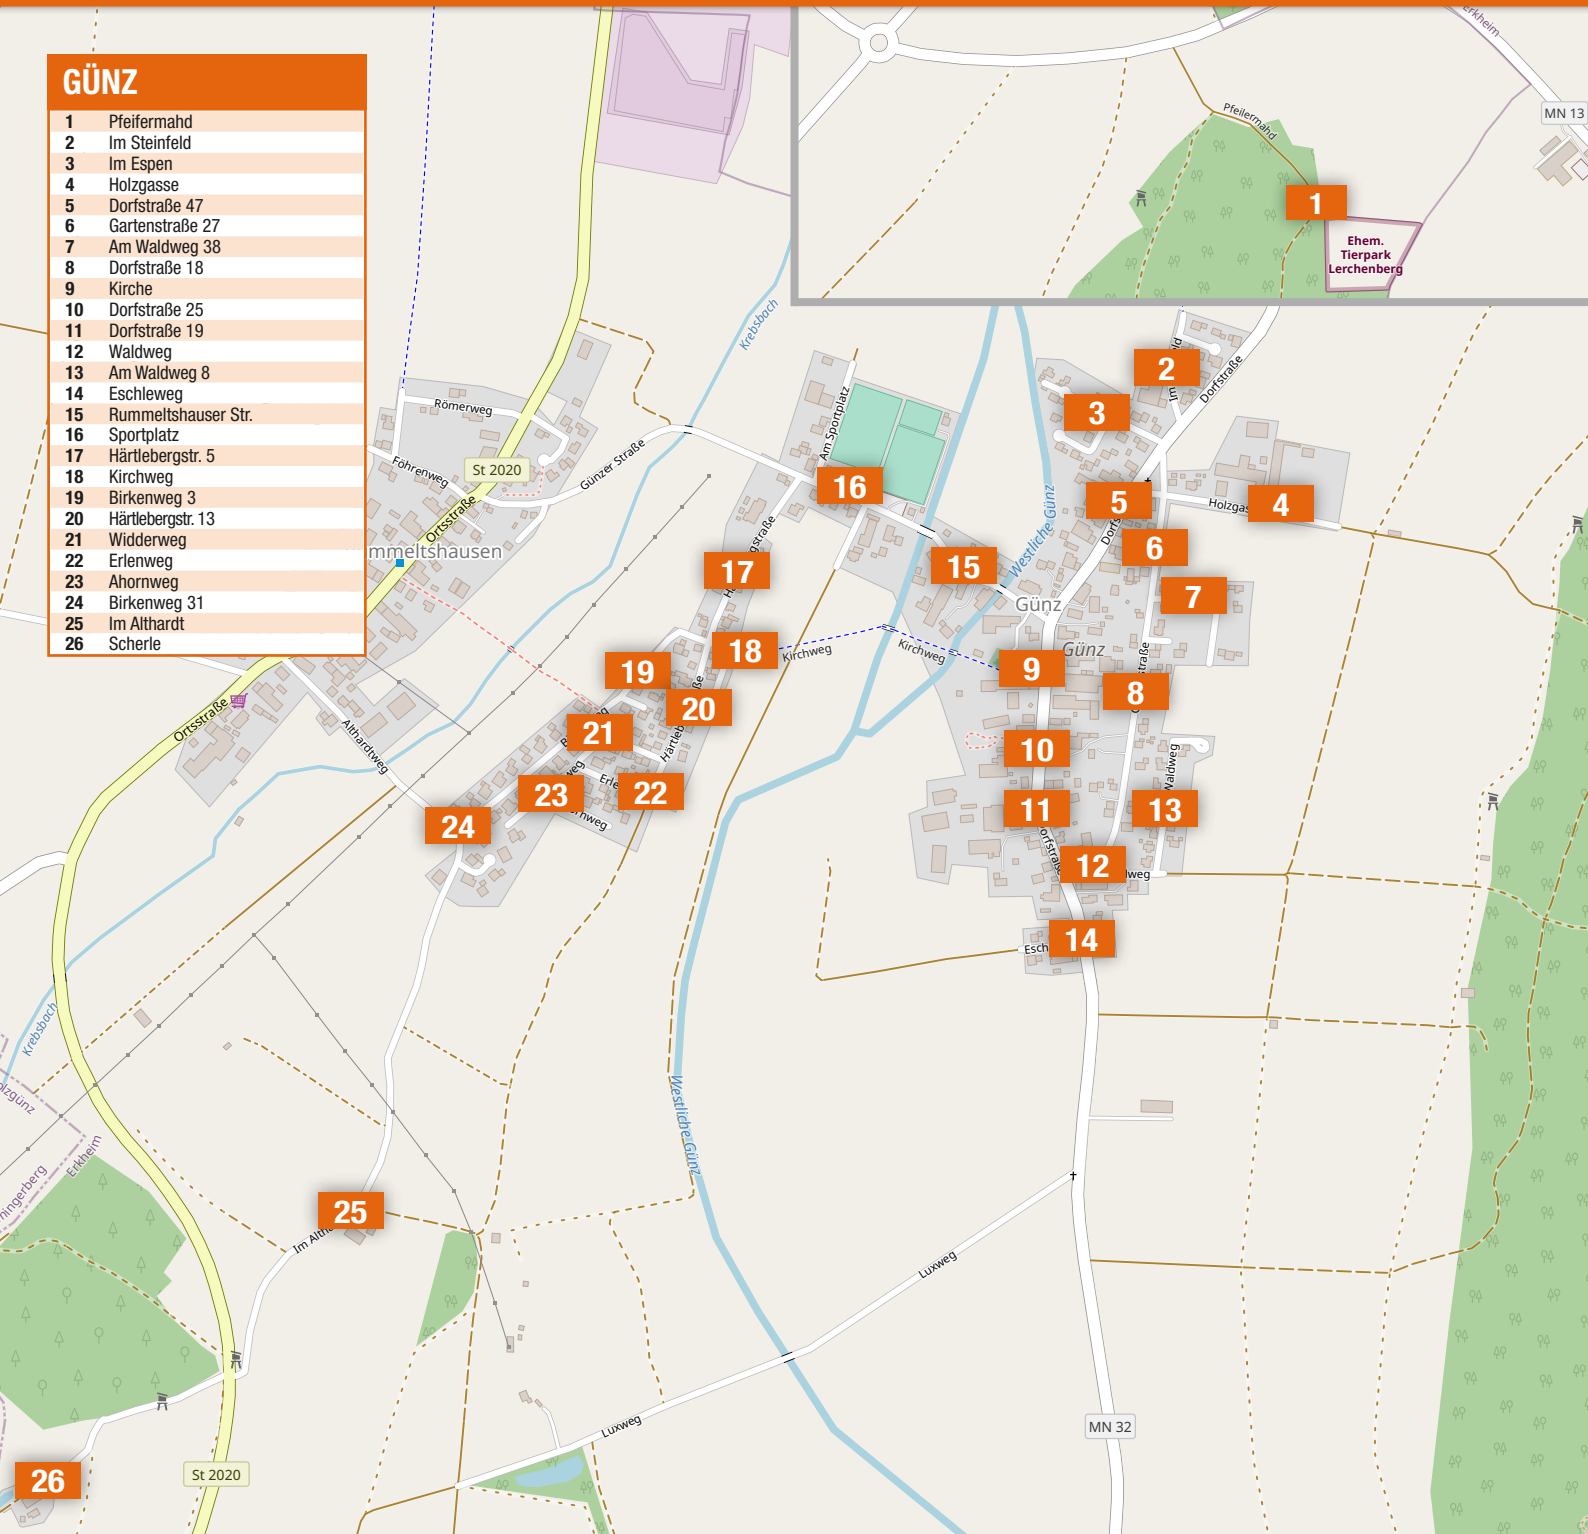

GÜNZ

- 1 Pfeiffermahl
- 2 Im Steinfeld
- 3 Im Espen
- 4 Holzgasse
- 5 Dorfstraße 47
- 6 Gartenstraße 27
- 7 Am Waldweg 38
- 8 Dorfstraße 18
- 9 Kirche
- 10 Dorfstraße 25
- 11 Dorfstraße 19
- 12 Waldweg
- 13 Am Waldweg 8
- 14 Eschleweg
- 15 Rummeltshäuser Str.
- 16 Sportplatz
- 17 Härtlebergstr. 5
- 18 Kirchweg
- 19 Birkenweg 3
- 20 Härtlebergstr. 13
- 21 Wiederweg
- 22 Erlenweg
- 23 Ahornweg
- 24 Birkenweg 31
- 25 Im Althardt
- 26 Scherle