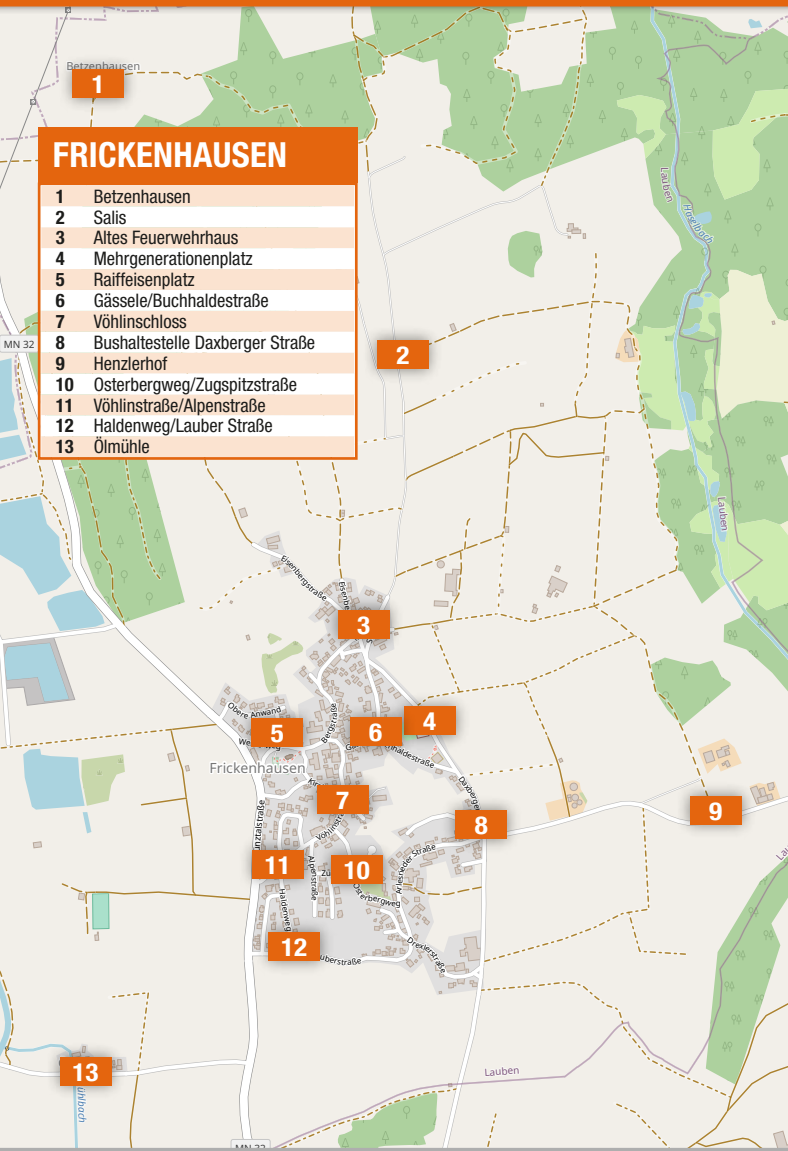

ARLESRIED

- | | |
|---|--------------------------------|
| 1 | Frickenhausener Str. 26 |
| 2 | Frickenhausener Str./Schulstr. |
| 3 | Feuerwehrhaus |
| 4 | Maria-Baumgärtle-Str. |
| 5 | Kirche St. Ursula |
| 6 | Erkheimer Straße |
| 7 | St. Johanner Straße |
| 8 | Trinkenloh |

DANKELSRIED

- | | |
|---|---------------|
| 1 | Dankelsried 1 |
| 2 | Dankelsried 9 |

BRANDHOLZ

- | | |
|---|-----------|
| 1 | Brandholz |
|---|-----------|

HOLZGÜNZ

- 1 Am Kohlbrunnen
- 2 Nordring
- 3 Niederrieder Straße
- 4 Pfarrheim
- 5 Rathaus/Kindergarten
- 6 Hart
- 7 Am Hang Mitte
- 8 Bgm.-Merk-Str.
- 9 Praxis
- 10 Schlosskirche
- 11 Rose
- 12 HoSchMi-Stadl
- 13 Fischweiher
- 14 Kreisverkehr
- 15 DPD
- 16 Semmler