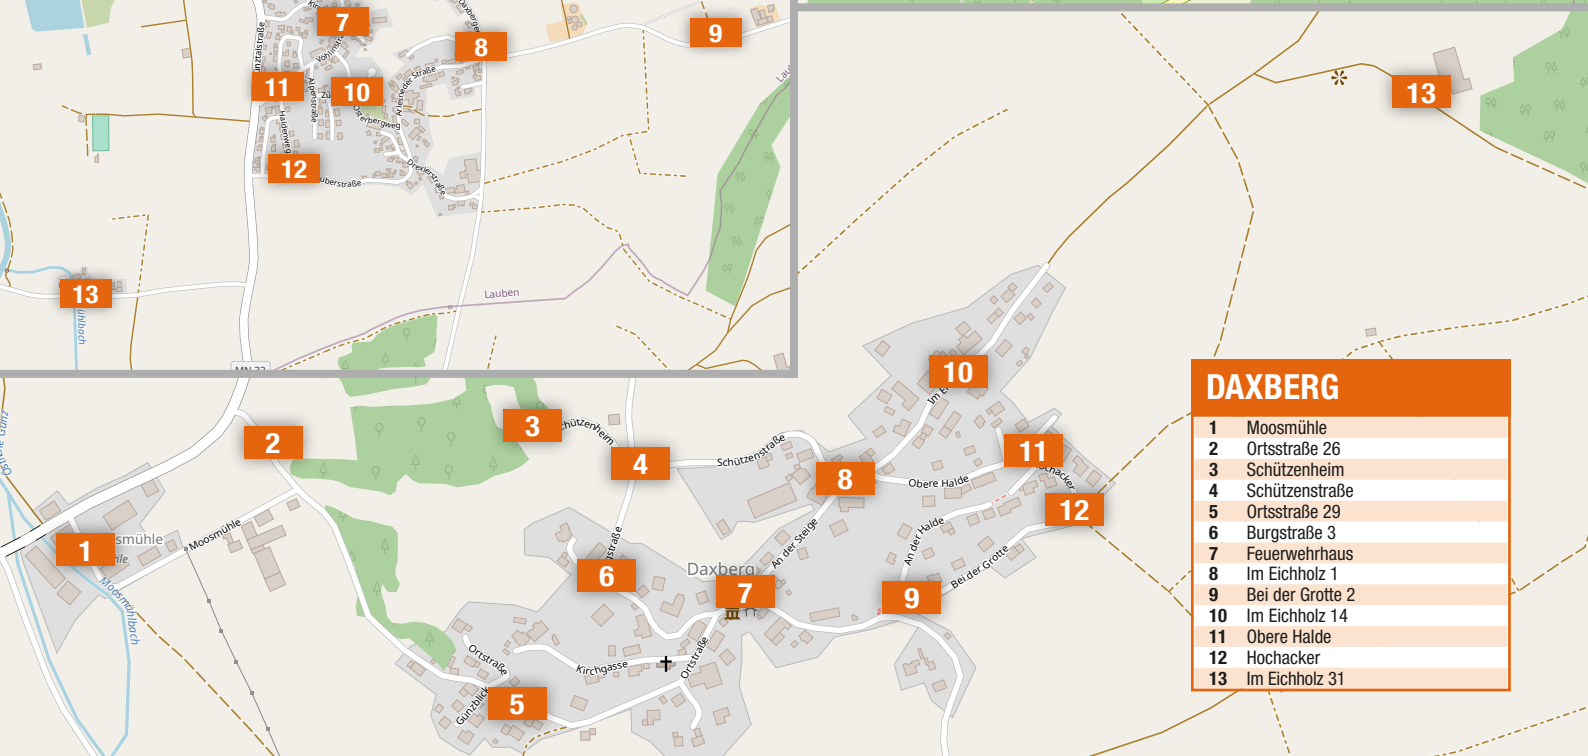

WESTERHEIM

- 1 Allewindschneider
- 2 Am Hl. Kreuz
- 3 Friedhof
- 4 Hauptstraße 2
- 5 Erkheimer Straße
- 6 Lehenbergstraße
- 7 Am Stellwinkel
- 8 Hauptstraße 12
- 9 Wiesenweg
- 10 Bushaltestelle Unterwesterheim
- 11 Egelsbergweg
- 12 Energiepark
- 13 Gewerbepark
- 14 Schwelkstraße 3
- 15 Maiengraben
- 16 Am Bäumle
- 17 Hauptstraße 32
- 18 Mühlenweg
- 19 Kirche / Kindergarten
- 20 Schwelkstraße 4
- 21 Günztal-Stadion
- 22 Am Bahndamm
- 23 Sportplatzstraße
- 24 Kindergartenstraße
- 25 Bahnhofstraße
- 26 Günztalstraße
- 27 Ungerhauser Straße
- 28 Reutenbergstraße
- 29 Bahnweg
- 30 Festhalle / Schule
- 31 Tennis
- 32 Raiffeisenstraße
- 33 Hauptstraße 62
- 34 Alte Dorfstraße
- 35 Bushaltestelle Oberwesterheim
- 36 Poststraße
- 37 Sontheimer Straße 4
- 38 Sontheimer Straße 16
- 39 Kapellenweg
- 40 Am Bächle
- 41 Wolfurtstraße
- 42 Sudetenstraße
- 43 Mahdweg
- 44 Fürstenhaldenweg
- 45 Ottobeurer Straße 14
- 46 Holzbauer
- 47 Ottobeurer Straße 13
- 48 Ottobeurer Straße 15
- 49 Heutle

ARLESRIED

- | | |
|---|--------------------------------|
| 1 | Frickenhausener Str. 26 |
| 2 | Frickenhausener Str./Schulstr. |
| 3 | Feuerwehrhaus |
| 4 | Maria-Baumgärtle-Str. |
| 5 | Kirche St. Ursula |
| 6 | Erkheimer Straße |
| 7 | St. Johanner Straße |
| 8 | Trinkenloh |

DANKELSRIED

- | | |
|---|---------------|
| 1 | Dankelsried 1 |
| 2 | Dankelsried 9 |

BRANDHOLZ

- | | |
|---|-----------|
| 1 | Brandholz |
|---|-----------|

HOLZGÜNZ

- 1 Am Kohlbrunnen
- 2 Nordring
- 3 Niederrieder Straße
- 4 Pfarrheim
- 5 Rathaus/Kindergarten
- 6 Hart
- 7 Am Hang Mitte
- 8 Bgm.-Merk-Str.
- 9 Praxis
- 10 Schlosskirche
- 11 Rose
- 12 HoSchMi-Stadl
- 13 Fischweiher
- 14 Kreisverkehr
- 15 DPD
- 16 Semmler